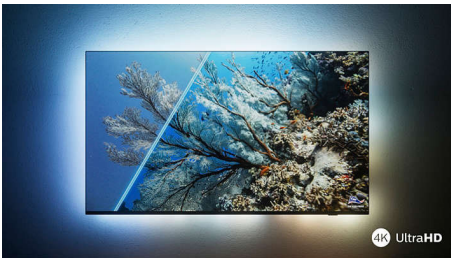

### Levendig HDR-beeld

Wilt u genieten van een perfect beeld voor elke scène? Uw Philips 4K UHD-TV is compatibel met alle belangrijke HDR-indelingen, waardoor u geniet van schitterende, scherpe beelden. U ziet elk detail, zelfs in donkere en lichte gebieden.