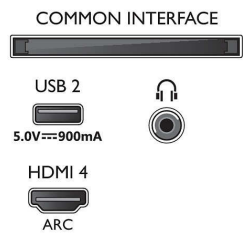

4K UHD LED Android TV

TV met 3-zijdige Ambilight Voornaamste HDR-indelingen ondersteund, P5 Picture Engine-120 Hz, Android TV van 139 cm (55")

Specificaties

55PUS8837/12

Ambilight

- Ambilight-functies: Geïntegreerde Ambilight en Hue, Ambilight Music, Gamemodus, Past zich aan de muurkleur aan, Lounge-modus, AmbiWakeup, AmbiSleep, Draadloze Philips-luidsprekers voor thuisgebruik, Ambilight Aurora, Ambilight-animatie bij opstarten
- Ambilight-versie: Driezijdig

Beeld/scherm

- Schermdiagonaal (centimeters): 139 cm

- Display: 4K Ultra HD-LED
- Schermresolutie: 3840 x 2160
- Native vernieuwingsfrequentie: 120 Hz
- Beeldengine: P5 Perfect Picture Engine
- Beeldverbetering: Micro Dimming Pro, HDR10+, Dolby Vision, Filmmakermodus, Natural Motion, Breed kleurengamma 90% DCI/P3, Klaar voor CalMAN
- Schermdiagonaal (inch): 55 inch

Schermsresolutie

- Resolutie-Vernieuwingsfrequentie: 576p - 50 Hz, 640 x 480 - 60 Hz, 720p - 50 Hz, 60 Hz, 2560 x 1440-60 Hz,120 Hz, 1920 x 1080p - 24 Hz, 25 Hz, 30 Hz, 50 Hz, 3840 x 2160p - 24 Hz, 25 Hz, 30 Hz, 50 Hz, 60 Hz,100 Hz, 120 Hz.

Tuner/ontvangst/transmissie

- Digitale TV: DVB-T/T2/T2-HD/C/S/S2
- TV-programmagids*: Elektronische programmagids voor 8 dagen

Connections

Side