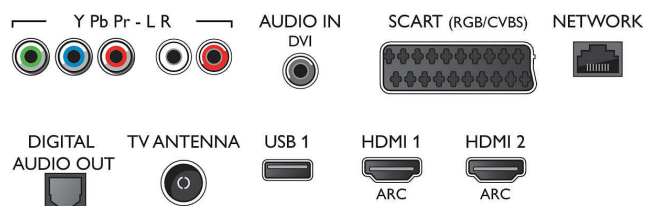

Характеристики

Изображение/дисплей

- Формат изображения: 16:9
- Размер экрана по диагонали (в дюймах): 49 (дюймы)
- Размер экрана по диагонали (метрич.): 123 см
- Дисплей: LED Full HD
- Разрешение панели: 1920 x 1080p
- Яркость: 300 кд/м²
- Улучшение изображения: Pixel Plus HD, Технология Micro Dimming

Поддерживаемое разрешение дисплея

- Компьютерные входы для всех интерфейсов HDMI: при 60 Гц, до FHD 1920 x 1080 при 60 Гц
- Выходы для всех интерфейсов HDMI: при 24, 25, 30, 50, 60 Гц, до FHD 1920 x 1080p

Тюнер/прием/передача

- Цифровое ТВ: DVB-T/C
- Воспроизведение видео: NTSC, PAL, SECAM
- Поддержка MPEG: MPEG2, MPEG4
- Телегид*: Электронный гид телепередач на 8

- Индикатор уровня сигнала
- Телетекст: 1000-страничный гипертекст
- Поддержка HEVC

Android TV

- ОС: Android™ 5.1 (Lollipop)
- Предустановленные приложения: Google Play Фильмы*, Google Play Музыка*, Поиск Google, YouTube
- Объем флэш-памяти: возможность увеличения памяти через USB, 8 ГБ

Connections

Side

Rear