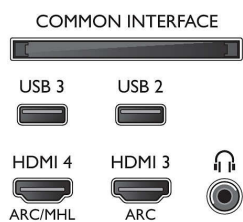

Характеристики

Изображение/дисплей

- Формат изображения: 16:9
- Размер экрана по диагонали (в дюймах): 49 (дюймы)
- Размер экрана по диагонали (метрич.): 123 см
- Дисплей: LED Full HD
- Разрешение панели: 1920 x 1080p
- Яркость: 300 кд/м²
- Улучшение изображения: Pixel Plus HD, Технология Micro Dimming

Поддерживаемое разрешение дисплея

- Компьютерные входы для всех интерфейсов HDMI: при 60 Гц, до FHD 1920 x 1080 при 60 Гц
- Выходы для всех интерфейсов HDMI: при 24, 25, 30, 50, 60 Гц, до FHD 1920 x 1080p

Тюнер/прием/передача

- Цифровое ТВ: DVB-T/C
- Воспроизведение видео: NTSC, PAL, SECAM
- Поддержка MPEG: MPEG2, MPEG4
- Телегид*: Электронный гид телепередач на 8

- Индикатор уровня сигнала
- Телетекст: 1000-страничный гипертекст
- Поддержка HEVC

Android TV

- ОС: Android™ 5.1 (Lollipop)
- Предустановленные приложения: Google Play Фильмы*, Google Play Музыка*, Поиск Google, YouTube
- Объем флэш-памяти: возможность увеличения памяти через USB, 8 ГБ

Connections

Side