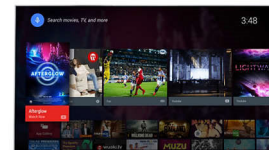

Четыре ядра, Android

Благодаря четырехъядерному процессору Philips и ОС Android вам гарантированы незабываемые впечатления от любимых игр. ОС Android легко справляется с поставленными задачами, обеспечивая быстрое перемещение по меню телевизора, удобную работу с приложениями и легкое воспроизведение видеofайлов, чтобы вы могли в полной мере насладиться любимыми развлечениями.