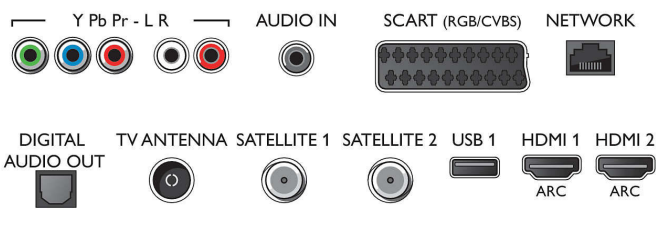

Характеристики

Подсветка Ambilight

- Возможности режима Ambilight: Подстраивается под цвет стены, Режим Lounge, Игровой режим, Ambilight+Hue
- Версия Ambilight: Трехсторонняя

Изображение/дисплей

- Формат изображения: 16:9
- Размер экрана по диагонали (в дюймах): 65 (дюймы)

- Размер экрана по диагонали (метрич.): 164 см
- Дисплей: 4K Ultra HD LED
- 3D: Активная технология 3D, Полноэкранный режим для двух игроков*, Преобразование 2D в 3D, Автораспознавание 3D
- Разрешение панели: 3840 x 2160
- Яркость: 400 кд/м²
- Процессор обработки изображения: Pixel Precise Ultra HD
- Улучшение изображения: Perfect Natural Motion,

Показатель Perfect Motion Rate 1400 Гц, Технология Micro Dimming Pro, Разрешение Ultra

Поддерживаемое разрешение дисплея

- Компьютерные входы для всех интерфейсов HDMI: при 60 Гц, до 4K Ultra HD 3840 x 2160
- Выходы для всех интерфейсов HDMI: при 24, 25, 30, 50, 60 Гц, до 4K Ultra HD 3840 x 2160p

Connections

Side

Rear