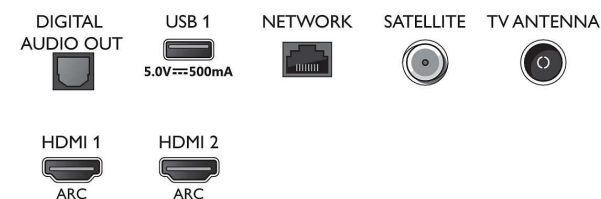

55PUS7805/12

HDR10/HLG (Hybrid Log Gamma), HDR10+/Dolby Vision

Tuner/Recepție/Transmisie

- TV digital: DVB-T/T2/T2-HD/C/S/S2
- Redare video: PAL, SECAM
- Acceptă MPEG: MPEG2, MPEG4
- Ghid de programe TV*: Ghid electronic de programe (8 zile)
- Indicator putere semnal
- Teletext: Hipertext - 1000 pagini
- Acceptă HEVC

Connections

Side

Bottom

Smart TV LED 4K UHD

Televizor Ambilight de 139 cm (55") Principalele formate HDR acceptate, Procesor P5 Perfect Picture, Alexa integrat

Specificații

Caracteristici Smart TV

- Interacțiune cu utilizatorul: SimplyShare, Oglindire ecran
- TV interactiv: HbbTV
- Program: Pauză TV, Înregistrare USB*
- Aplicații SmartTV*: Magazine video online, Deschide browserul de internet, Televiziune la cerere, YouTube, Televizor Netflix
- Ușor de instalat: Autodetectare dispozitive Philips, Expert de instalare rețea, Expert de configurare a setărilor
- Ușurință în utilizare: Buton de meniu inteligent, Manual de utilizare pe ecran
- Upgrade al firmware-ului: Expert pentru upgrade-ul automat al firmware-ului, Posibilitate de upgrade al firmware-ului prin USB, Upgrade de firmware online
- Ajustări format ecran: Înainte - Schimbare, Umplere ecran, Potrivire la ecran, Zoom, extindere, Ecran lat
- Asistent vocal**: Amazon Alexa integrat, Telecomandă cu microfon