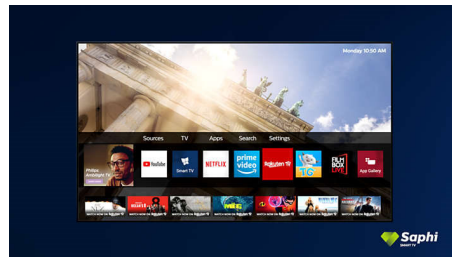

Dolby Vision și Dolby Atmos

Datorită compatibilității cu sunetul și cu formatele video Dolby premium, conținutul HDR pe care îl urmărești va arăta și va suna glorios și realist. Fie că este vorba despre cel mai nou serial online sau de un set de discuri Blu-Ray, te vei bucura de contrast, luminozitate și culoare care reflectă intențiile inițiale ale regizorului. Și ascuți un sunet spațios cu claritate, detalii și profunzime.

Smart TV SAPHI

SAPHI este un sistem de operare rapid și intuitiv prin care utilizarea Philips Smart TV devine o adevărată plăcere. Beneficiezi de acces printr-un singur buton la un meniu clar pe bază de pictograme. Navighezi rapid la aplicații Philips Smart TV populare, inclusiv YouTube, Netflix și altele.