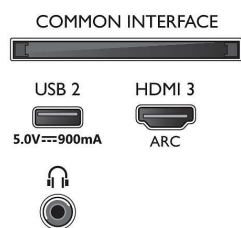

55PUS7805/12

HDR10/HLG (Hybrid Log Gamma), HDR10+/Dolby Vision

Tuner/Recepție/Transmisie

- TV digital: DVB-T/T2/T2-HD/C/S/S2
- Redare video: PAL, SECAM
- Acceptă MPEG: MPEG2, MPEG4
- Ghid de programe TV*: Ghid electronic de programe (8 zile)
- Indicator putere semnal
- Teletext: Hipertext - 1000 pagini
- Acceptă HEVC

Connections

Side

Bottom

Smart TV LED 4K UHD

Televizor Ambilight de 139 cm (55") Principalele formate HDR acceptate, Procesor P5 Perfect Picture, Alexa integrat

Specificații

Caracteristici Smart TV

- Interacțiune cu utilizatorul: SimplyShare, Oglindire ecran
- TV interactiv: HbbTV
- Program: Pauză TV, Înregistrare USB*
- Aplicații SmartTV*: Magazine video online, Deschide browserul de internet, Televiziune la cerere, YouTube, Televizor Netflix
- Ușor de instalat: Autodetectare dispozitive Philips, Expert de instalare rețea, Expert de configurare a setărilor
- Ușurință în utilizare: Buton de meniu inteligent, Manual de utilizare pe ecran
- Upgrade al firmware-ului: Expert pentru upgrade-ul automat al firmware-ului, Posibilitate de upgrade al firmware-ului prin USB, Upgrade de firmware online
- Ajustări format ecran: Înainte - Schimbare, Umplere ecran, Potrivire la ecran, Zoom, extindere, Ecran lat
- Asistent vocal**: Amazon Alexa integrat, Telecomandă cu microfon