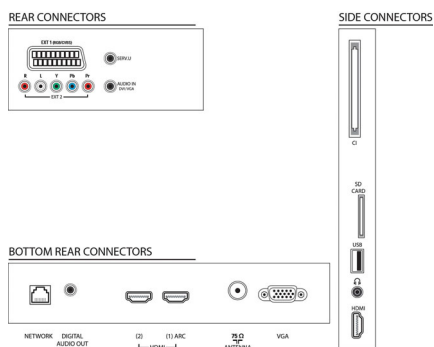

Поддерживаемое разрешение

Дисплея

- Компьютерные входы: до 1920 x 1080 при 60 Гц
- Выходы: 24, 25, 30, 50, 60 Гц, до 1920x1080p

Тюнер/прием/передача

- Цифровое ТВ: DVB-C MPEG2*, DVB-C MPEG4*

Характеристики