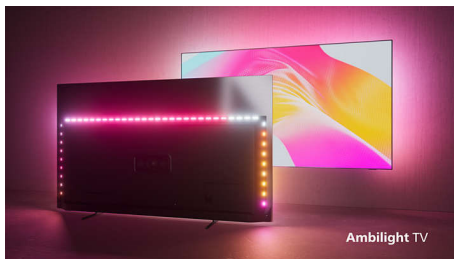

Телевизор 4K UHD с Android TV

3-сторонняя подсветка Ambilight Поддержка основных форматов HDR, Dolby Vision и Dolby Atmos, 139 см (55") Android TV

55PUS8007/12

Основные особенности

Philips Ambilight

Благодаря Philips Ambilight впечатления от просмотра телевизора Philips становятся еще более яркими! Светодиодная подсветка по краям экрана меняет цвет и яркость в зависимости от изображения на экране или звучащей музыки. Подсветка создает атмосферу погружения, которая точно не оставит вас равнодушными.