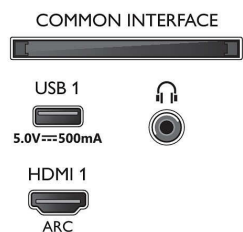

Телевизор 4K UHD с Android TV

3-сторонняя подсветка Ambilight Поддержка основных форматов HDR, Dolby Vision и Dolby Atmos, 139 см (55") Android TV

Характеристики

Подсветка Ambilight

- Возможности режима Ambilight: Встроенный Ambilight, Игровой режим, Режим Lounge, Подстраивается под цвет стены
- Версия Ambilight: Трехсторонняя

Изображение/дисплей

- Формат изображения: 16:9
- Размер экрана по диагонали (метрич.): 139 см
- Дисплей: 4K Ultra HD LED
- Разрешение панели: 3840 x 2160

- Базовая частота обновления: 60 Гц
- Процессор обработки изображения: Pixel Precise Ultra HD
- Улучшение изображения: Dolby Vision, HLG (Hybrid Log Gamma), Совместимость с HDR10+
- Размер экрана по диагонали (в дюймах): 55 дюймов

Разрешение экрана

- Разрешение при разных частотах обновления: 576р, 50 Гц, 640x480, 60 Гц, 720р, 50 Гц, 60 Гц,

55PUS8007/12

560x1440, 60 Гц, 1920x1080р, 24 Гц, 25 Гц, 30 Гц, 3840x2160р, 24 Гц, 25 Гц, 30 Гц, 50 Гц, 60 Гц

Тюнер/прием/передача

- Цифровое ТВ: DVB-T/T2/T2-HD/C/S/S2
- Телегид*: Электронный гид телепередач на 8 дней
- Индикатор уровня сигнала
- Телетекст: 1000-страничный гипертекст
- Поддержка HEVC

Connections

Side