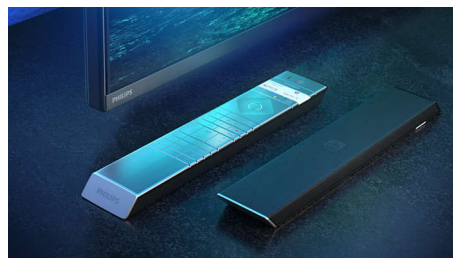

# OLED+

The difference is real.

Een Philips 4K UHD OLED+-TV is compatibel met alle gangbare HDR-indelingen. Of u nu een populaire serie bekijkt of de nieuwste game speelt, elke scène zit vol rijke details. Als u kijkt of speelt in een fel verlichte ruimte, wordt het beeld automatisch door uw TV aangepast zodat het er nog steeds geweldig uitziet.

### Eersteklas materialen.

Hoogwaardige materialen maken het verschil bij deze OLED+-TV. Het luidsprekerrooster van micro-mesh is voorzien van Kvadrat's

65OLED936/12

akoestisch transparante wolmix-luidsprekerstof, waardoor het geluid vrij in de kamer kan stromen. De afstandsbediening met achtergrondverlichting is afgewerkt met zacht, verantwoord geproduceerd Muirhead-leer.