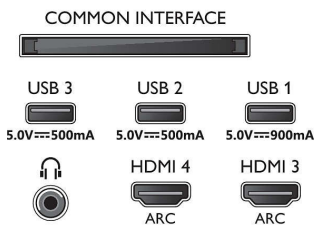

4K UHD Android TV met Bowers&Wilkins-geluid

Geluid van Bowers & Wilkins TV met 4-zijdige Ambilight, P5 AI Dual Picture Engine, 164 cm (65") Android TV

65OLED936/12

Specificaties

Ambilight

- Ambilight-functies: Geïntegreerde Ambilight en Hue, Ambilight Music, Gamemodus, Past zich aan de muurkleur aan, Lounge-modus, AmbiSleep, Lichtwekker, AmbiWakeup
- Ambilight-versie: Vierzijdig

Beeld/scherm

- Beeldformaat: 16:9
- Schermdiagonaal (inch): 65 inch
- Schermdiagonaal (centimeters): 164 cm
- Display: 4K Ultra HD OLED

- Schermresolutie: 3840 x 2160
- Beeldengine: P5 AI Dual Picture Engine
- Beeldverbetering: Ultra-resolutie, Breed kleurengamma 99% DCI/P3, Dolby Vision, HDR10+, Perfect Natural Motion, A.I. PQ-modus, Klaar voor CalMAN, ISF-kleurbeheer, Micro Dimming Perfect
- Schermdiagonaal (inch): 65 inch

Ondersteunde beeldschermresolutie

- Computeringangen op HDMI1/2: HDMI 2.1 ondersteund., tot 4K 120 Hz*, HDR ondersteund, HDR10+/HLG

- Computeringangen op HDMI3/4: HDMI 2.0 ondersteund.
- Video-ingangen op HDMI1/2: HDMI 2.1 ondersteund, tot 4K 120 Hz*, HDR ondersteund, HDR10+/HLG
- Video-ingangen op HDMI3/4: HDMI 2.0 ondersteund.

Tuner/ontvangst/transmissie

- Digitale TV: DVB-T/T2/T2-HD/C/S/S2
- Videoweergave: PAL, SECAM
- MPEG-ondersteuning: MPEG2, MPEG4
- TV-programmagids*: Elektronische programmagids voor 8 dagen

Connections

Side