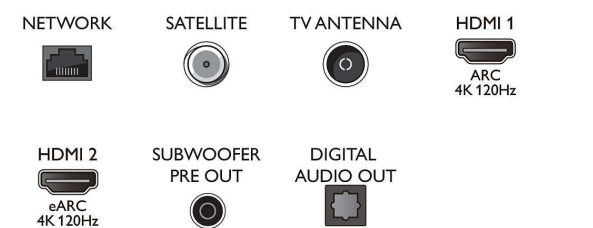

4K UHD Android TV met Bowers&Wilkins-geluid

Geluid van Bowers & Wilkins TV met 4-zijdige Ambilight, P5 AI Dual Picture Engine, 164 cm (65") Android TV

65OLED936/12

Specificaties

Ambilight

- Ambilight-functies: Geïntegreerde Ambilight en Hue, Ambilight Music, Gamemodus, Past zich aan de muurkleur aan, Lounge-modus, AmbiSleep, Lichtwekker, AmbiWakeup
- Ambilight-versie: Vierzijdig

Beeld/scherm

- Beeldformaat: 16:9
- Schermdiagonaal (inch): 65 inch
- Schermdiagonaal (centimeters): 164 cm
- Display: 4K Ultra HD OLED

- Schermresolutie: 3840 x 2160
- Beeldengine: P5 AI Dual Picture Engine
- Beeldverbetering: Ultra-resolutie, Breed kleurengamma 99% DCI/P3, Dolby Vision, HDR10+, Perfect Natural Motion, A.I. PQ-modus, Klaar voor CalMAN, ISF-kleurbeheer, Micro Dimming Perfect
- Schermdiagonaal (inch): 65 inch

Ondersteunde beeldschermresolutie

- Computeringangen op HDMI1/2: HDMI 2.1 ondersteund., tot 4K 120 Hz*, HDR ondersteund, HDR10+/HLG

- Computeringangen op HDMI3/4: HDMI 2.0 ondersteund.
- Video-ingangen op HDMI1/2: HDMI 2.1 ondersteund, tot 4K 120 Hz*, HDR ondersteund, HDR10+/HLG
- Video-ingangen op HDMI3/4: HDMI 2.0 ondersteund.

Tuner/ontvangst/transmissie

- Digitale TV: DVB-T/T2/T2-HD/C/S/S2
- Videoweergave: PAL, SECAM
- MPEG-ondersteuning: MPEG2, MPEG4
- TV-programmagids*: Elektronische programmagids voor 8 dagen

Connections

Side

Bottom