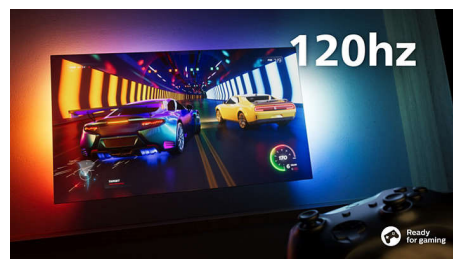

Телевизор для геймеров

Ваш телевизор Philips позволяет использовать все возможности игровых консолей нового поколения. Совершайте сложные трюки и легко проходите повороты с HDMI 2.1, VRR и Freesync. Игровой режим Ambilight обеспечит яркие спецэффекты на экране и за его пределами.