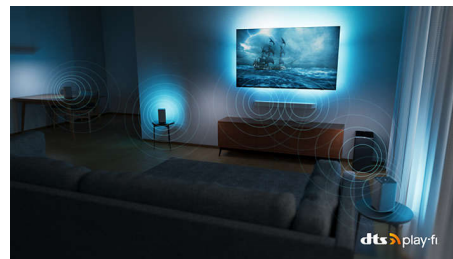

Совместимо с DTS Play-Fi

Беспроводная домашняя аудиосистема Philips с DTS Play-Fi позволяет подключать совместимые саундбары и беспроводные АС буквально за несколько секунд. Слушайте, что происходит в фильме, даже когда уходите на кухню. Воспроизводите музыку на весь дом. Вы даже можете создать систему домашнего кинотеатра, используя телевизор Philips в качестве центрального динамика.