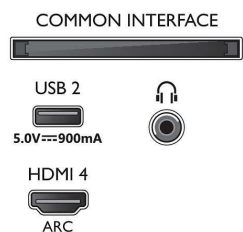

4K UHD LED на базе ОС Android TV

3-сторонняя подсветка Ambilight Поддержка основных форматов HDR, Процессор P5, 120 Гц, 139 см (55") Android TV

55PUS8807/12

Характеристики

Подсветка Ambilight

- Возможности режима Ambilight: Встроенный Ambilight+Нюе, Музыка Ambilight, Игровой режим, Подстраивается под цвет стены, Режим Lounge, AmbiWakeur, AmbiSleep, Беспроводная АС для дома Philips, Ambilight Augora, Анимация запуска Ambilight
- Версия Ambilight: Трехсторонняя

Изображение/дисплей

- Размер экрана по диагонали (метрич.): 139 см

- Дисплей: 4K Ultra HD LED
- Разрешение панели: 3840 x 2160
- Базовая частота обновления: 120 Гц
- Процессор обработки изображения: Процессор P5 Perfect Picture
- Улучшение изображения: Dolby Vision, HDR10+, Технология Micro Dimming Pro, Режим Filmmaker, Natural Motion, Wide Color Gamut воспроизводит 90 % оттенков DCI-P3, Поддержка CalMAN
- Размер экрана по диагонали (в дюймах): 55 дюймов

Разрешение экрана

- Разрешение при разных частотах обновления: 576р, 50 Гц, 640x480, 60 Гц, 720р, 50 Гц, 60 Гц, 2560x1440, 60 Гц, 120 Гц, 1920x1080р, 24 Гц, 25 Гц, 30 Гц, 50 Гц, 3840x2160р, 24 Гц, 25 Гц, 30 Гц, 50 Гц, 60 Гц, 100 Гц, 120 Гц.

Тюнер/прием/передача

- Цифровое ТВ: DVB-T/T2/T2-HD/C/S/S2
- Телегид*: Электронный гид телепередач на 8 дней

Connections

Side