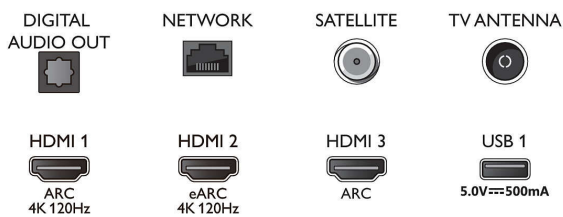

Тюнер/прием/передача

- Цифровое ТВ: DVB-T/T2/T2-HD/C/S/S2
- Телегид*: Электронный гид телепередач на 8 дней

Connections

Side

Bottom

4K UHD LED на базе ОС Android TV

3-сторонняя подсветка Ambilight Поддержка основных форматов HDR, Процессор P5, 120 Гц, 139 см (55") Android TV

55PUS8807/12

Характеристики

- Индикатор уровня сигнала
- Телетекст: 1000-страничный гипертекст
- Поддержка HEVC

Android TV

- ОС: Android TV™ 11 (R)
- Предустановленные приложения: Google Play Фильмы*, Поиск Google, YouTube, Netflix, BBC iPlayer, Spotify, Amazon Prime Video, Disney+, Приложение Fitness, Apple TV, YouTube Music
- Объем флэш-памяти: 16 ГБ*
- Игровое облако: Geforce Now, Stadia