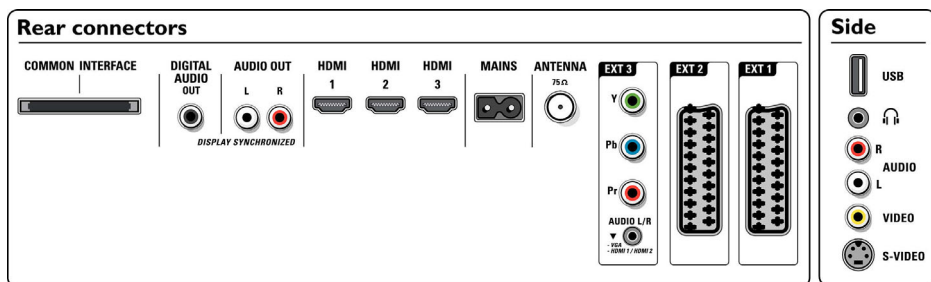

Изображение/дисплей

- Формат изображения: 16:9
- Размер экрана по диагонали (в дюймах): 47 (дюймы)
- Размер экрана по диагонали (метрич.): 119 см

- Цвет корпуса: Антрацит
- Разрешение панели: 1920 x 1080p
- Яркость: 550 кд/м²
- Коэфф. контрастности (типич.): 1200:1
- Улучшение изображения: Технология Pixel Plus 3 HD, HD Natural Motion, Динамическое повышение контрастности, Обработка 1080p 50/60 Гц, Обработка 1080p 24/25/30 Гц, Режим 3/2 – 2/2 Motion Pull Down, 3D гребенчатый фильтр, Функция Active Control + световой датчик, Исправление "зубчатых линий", Прогрессивное сканирование, Чип Pulse Killer, Формат WideScreen Plus
- Тип экрана дисплея: ЖКД с активной матрицей Full HD W-UXGA

- Динамическая контрастность экрана: 8000:1
- Время отклика (типич.): 6 мс
- Угол просмотра: 176° (Г) / 176° (В)
- Улучшение экрана: Антибликовое покрытие экрана
- Обработка цвета: 4 триллиона цветов (14-битовый RGB)

Поддерживаемое разрешение дисплея

- Компьютерные форматы: 640 x 480, 60 Гц, 800 x 600, 60 Гц, 1024 x 768, 60 Гц, 1280 x 768, 60 Гц, 1360 x 768, 60 Гц
- Видеоформаты: 480i, 60 Гц, 480p, 60 Гц, 576i, 50 Гц, 576p, 50 Гц, 720p, 50, 60 Гц, 1080i, 50,