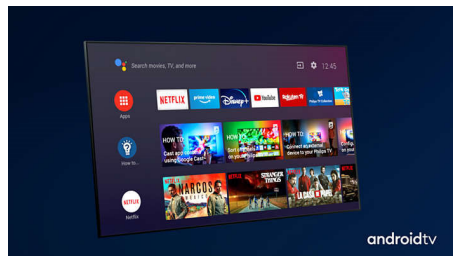

Gewoon slim. Android TV

Uw Philips Android TV biedt u de content die u wilt, wanneer u maar wilt. U kunt het

startscherm aanpassen zodat het uw favoriete apps weergeeft. Zo kunt u eenvoudig uw lievelingsfilms en -programma's bekijken of verdergaan waar u was gebleven.