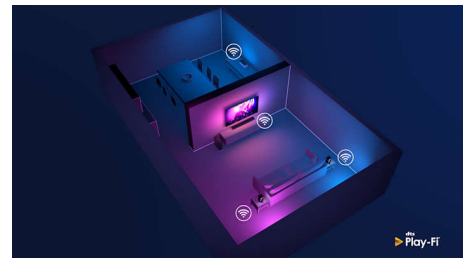

Compatibel met DTS Play-Fi

Met DTS Play-Fi op uw Philips-TV kunt u in elke kamer verbinding maken met compatibele luidsprekers. Hebt u draadloze luidsprekers in de keuken? Luister naar de film terwijl u een snack maakt of blijf op de hoogte van het sportcommentaar terwijl u iedereen een drankje inschenkt.