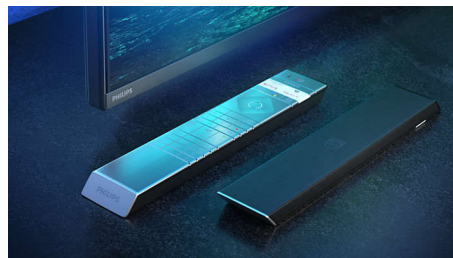

Philips OLED-TV

Met een Philips OLED-TV krijgt u een bredere kijkhoek en uniek levensecht beeld. Zwarttinten zijn dieper. Kleuren zijn natuurgetrouwer. Details in schaduwen en lichte scènes worden nauwkeurig

Eersteklas materialen

Elke centimeter van deze TV ziet er hoogwaardig uit. De ultradunne metalen rand. De metalen T-balk in donker chroom. Of de zachte afstandsbediening met leren structuur en toetsen met achtergrondverlichting, voor optimale houvast en gebruik.