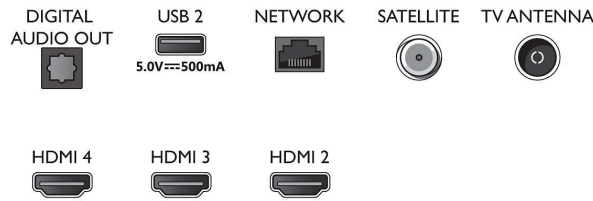

Side

Bottom

Телевизор 4K UHD с Android TV

3-сторонняя подсветка Ambilight Поддержка основных форматов HDR, Dolby Vision и Dolby Atmos, 126 см (50") Android TV

Характеристики

Android TV

- ОС: Android TV™ 11 (R)
- Предустановленные приложения: YouTube, Netflix, BBC iPlayer, Amazon Prime Video, Disney+
- Объем флэш-памяти: 16 ГБ*
- Игровое облако: Stadia