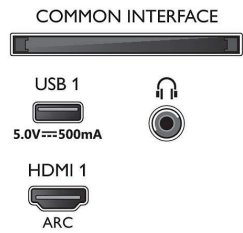

Телевизор 4K UHD с Android TV

3-сторонняя подсветка Ambilight Поддержка основных форматов HDR, Dolby Vision и Dolby Atmos, 126 см (50") Android TV

Характеристики

Подсветка Ambilight

- Возможности режима Ambilight: Подстраивается под цвет стены, Режим Lounge, Игровой режим, Встроенный Ambilight
- Версия Ambilight: Трехсторонняя

Изображение/дисплей

- Формат изображения: 16:9
- Размер экрана по диагонали (метрич.): 126 см
- Дисплей: 4K Ultra HD LED
- Разрешение панели: 3840 x 2160

- Базовая частота обновления: 60 Гц
- Процессор обработки изображения: Pixel Precise Ultra HD
- Улучшение изображения: Dolby Vision, HLG (Hybrid Log Gamma), Совместимость с HDR10+
- Размер экрана по диагонали (в дюймах): 50 дюймов

Разрешение экрана

- Разрешение при разных частотах обновления: 576р, 50 Гц, 640x480, 60 Гц, 720р, 50 Гц, 60 Гц,

50PUS8007/12

560x1440, 60 Гц, 1920x1080р, 24 Гц, 25 Гц, 30 Гц, 3840x2160р, 24 Гц, 25 Гц, 30 Гц, 50 Гц, 60 Гц

Тюнер/прием/передача

- Цифровое ТВ: DVB-T/T2/T2-HD/C/S/S2
- Телегид*: Электронный гид телепередач на 8 дней
- Индикатор уровня сигнала
- Телетекст: 1000-страничный гипертекст
- Поддержка HEVC

Connections

Side