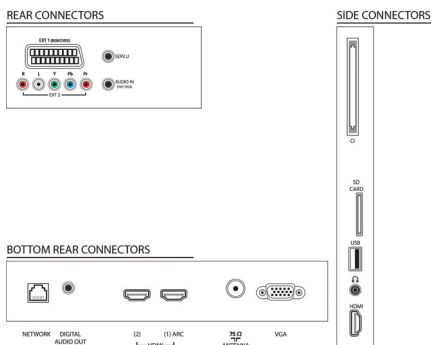

Поддерживаемое разрешение

Дисплея

- Компьютерные входы: до 1920 x 1080 при 60 Гц
- Выходы: 24, 25, 30, 50, 60 Гц, до 1920x1080p

Тюнер/прием/передача

- Цифровое ТВ: DVB-C MPEG2*, DVB-C MPEG4*

Характеристики