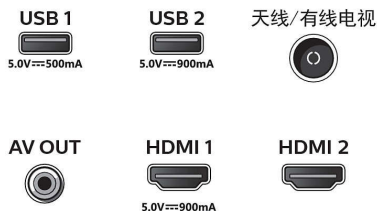

便利性

- 图文电视: EPG
- 定时关机

声音

- 输出功率 (RMS): 16 瓦
- 音效增强: 清晰声效 (Clear Sound), 虚拟环绕声

连接

- HDMI 接口数: 3
- USB 数量: 2
- CVBS 数量: 1
- 无线连接
- 其它接口: 天线 IEC75, 以太网 -LAN RJ-45, AV 输出, CVBS + 音频 L / R 输入
- SPDIF 数字声音输出: 1 (同轴)

功率

- 主电源: 176~264/ 50 赫兹
- 使用环境温度: 5 ° C 至 45 ° C
- 功耗: 110 瓦
- 待机功耗: ≤ 0.5 瓦
- 节能功能: 定时器自动关闭, ECO 节能模式

附件

- 随附的附件: 电源线, 遥控器, 桌架, 保修单, 快速入门指南, 用户手册, 2 节 AAA 电池
- 随附的附件: YPbPr 线缆迷你插孔

尺寸

- 机身宽度: 1127.5 毫米
- 机身高度: 666.9 毫米
- 机身厚度: 86.7 毫米
- 产品重量: 11.1 千克
- 机身宽度 (含桌架): 1127.5 毫米
- 机身高度 (含桌架): 716.9 毫米
- 机身厚度 (含桌架): 262.5 毫米
- 产品重量 (含桌架): 11.3 千克
- 包装盒宽度: 1240 毫米
- 包装盒高度: 800 毫米
- 包装盒厚度: 150 毫米
- 可壁挂安装: 200 x 200 毫米

Connections

Side

Rear

发行日期 2023-08-09

版本: 3.1.5

EAN: 69 59033 85662 4

© 2023 Koninklijke Philips N.V.
保留所有权利。

规格如有更改, 恕不另行通知。所有商标是 Koninklijke Philips N.V. 或它们各自所有者的财产。