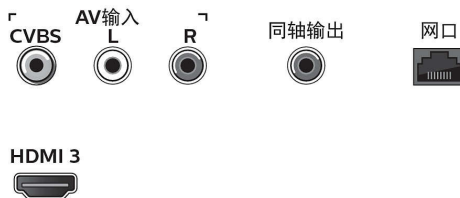

便利性

- 图文电视: EPG
- 定时关机

声音

- 输出功率 (RMS): 16 瓦
- 音效增强: 清晰声效 (Clear Sound), 虚拟环绕声

连接

- HDMI 接口数: 3
- USB 数量: 2
- CVBS 数量: 1
- 无线连接
- 其它接口: 天线 IEC75, 以太网 -LAN RJ-45, AV 输出, CVBS + 音频 L / R 输入
- SPDIF 数字声音输出: 1 (同轴)

功率

- 主电源: 176~264/ 50 赫兹
- 使用环境温度: 5 ° C 至 45 ° C
- 功耗: 110 瓦
- 待机功耗: ≤ 0.5 瓦
- 节能功能: 定时器自动关闭, ECO 节能模式

附件

- 随附的附件: 电源线, 遥控器, 桌架, 保修单, 快速入门指南, 用户手册, 2 节 AAA 电池
- 随附的附件: YPbPr 线缆迷你插孔

尺寸

- 机身宽度: 1127.5 毫米
- 机身高度: 666.9 毫米
- 机身厚度: 86.7 毫米
- 产品重量: 11.1 千克
- 机身宽度 (含桌架): 1127.5 毫米
- 机身高度 (含桌架): 716.9 毫米
- 机身厚度 (含桌架): 262.5 毫米
- 产品重量 (含桌架): 11.3 千克
- 包装盒宽度: 1240 毫米
- 包装盒高度: 800 毫米
- 包装盒厚度: 150 毫米
- 可壁挂安装: 200 x 200 毫米

Connections

Side

Rear

发行日期 2023-08-09

版本: 3.1.5

EAN: 69 59033 85662 4

© 2023 Koninklijke Philips N.V.
保留所有权利。

规格如有更改, 恕不另行通知。所有商标是 Koninklijke Philips N.V. 或它们各自所有者的财产。