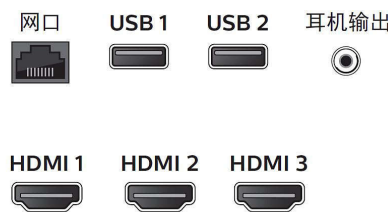

便利性

- 图文电视: EPG
- 定时关机

声音

- 输出功率 (RMS): 16 瓦
- 音效增强: 虚拟环绕声, 晶晰声效 (Clear Sound)

连接

- HDMI 接口数: 3
- USB 数量: 2
- 无线连接: 内置 1T1R 单频段
- 其它接口: 天线 IEC75, 以太网 -LAN RJ-45, CVBS + 音频 L / R 输入, 耳机输出, 射频输入 (DTV/ ATV)
- SPDIF 数字声音输出: 1 (同轴)

功率

- 主电源: 100~240/ 50 赫兹
- 使用环境温度: 5 ° C 至 40 ° C
- 功耗: 300 瓦
- 待机功耗: ≤ 0.5 瓦
- 节能功能: 定时器自动关闭, ECO 节能模式

附件

- 随附的附件: 遥控器, 2 节 AAA 电池, 桌架, 电源线, 快速入门指南, 用户手册, 保修单

尺寸

- 机身宽度: 1126 毫米
- 机身高度: 655 毫米
- 机身厚度: 83 毫米
- 产品重量: 10.2 千克
- 机身宽度 (含桌架): 1126 毫米
- 机身高度 (含桌架): 675 毫米
- 机身厚度 (含桌架): 251 毫米
- 产品重量 (含桌架): 10.3 千克
- 包装盒宽度: 1240 毫米
- 包装盒高度: 756 毫米
- 包装盒厚度: 178 毫米
- 可壁挂安装: 200 x 200 毫米

Connections

Side

Rear

发行日期 2023-08-09

版本: 4.1.6

EAN: 69 59033 85656 3

© 2023 Koninklijke Philips N.V.

保留所有权利。