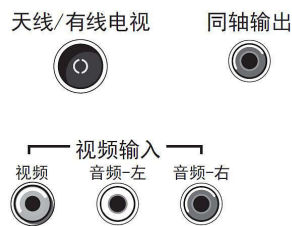

便利性

- 图文电视: EPG
- 定时关机

声音

- 输出功率 (RMS): 16 瓦
- 音效增强: 虚拟环绕声, 晶晰声效 (Clear Sound)

连接

- HDMI 接口数: 3
- USB 数量: 2
- 无线连接: 内置 1T1R 单频段
- 其它接口: 天线 IEC75, 以太网 -LAN RJ-45, CVBS + 音频 L / R 输入, 耳机输出, 射频输入 (DTV/ ATV)
- SPDIF 数字声音输出: 1 (同轴)

功率

- 主电源: 100~240/ 50 赫兹
- 使用环境温度: 5 ° C 至 40 ° C
- 功耗: 300 瓦
- 待机功耗: ≤ 0.5 瓦
- 节能功能: 定时器自动关闭, ECO 节能模式

附件

- 随附的附件: 遥控器, 2 节 AAA 电池, 桌架, 电源线, 快速入门指南, 用户手册, 保修单

尺寸

- 机身宽度: 1126 毫米
- 机身高度: 655 毫米
- 机身厚度: 83 毫米
- 产品重量: 10.2 千克
- 机身宽度 (含桌架): 1126 毫米
- 机身高度 (含桌架): 675 毫米
- 机身厚度 (含桌架): 251 毫米
- 产品重量 (含桌架): 10.3 千克
- 包装盒宽度: 1240 毫米
- 包装盒高度: 756 毫米
- 包装盒厚度: 178 毫米
- 可壁挂安装: 200 x 200 毫米

Connections

Side

Rear

发行日期 2023-08-09

版本: 4.1.6

EAN: 69 59033 85656 3

© 2023 Koninklijke Philips N.V.

保留所有权利。

规格如有更改, 恕不另行通知。所有商标是 Koninklijke Philips N.V. 或它们各自所有者的财产。

www.philips.com

* EPG 及其实际可视时间 (长达 8 天) 视国家 / 地区和运营商而定。