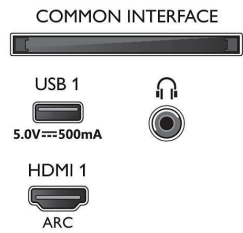

4K UHD Android TV

TV met 3-zijdige Ambilight Voornaamste HDR-indelingen ondersteund, Dolby Vision en Dolby Atmos, 164 cm (65") Android TV

Specificaties

Ambilight

- Ambilight-functies: Ingebouwde Ambilight, Gamemodus, Lounge-modus, Past zich aan de muurkleur aan
- Ambilight-versie: Driezijdig

Beeld/scherm

- Beeldformaat: 16:9
- Schermdiagonaal (centimeters): 164 cm
- Display: 4K Ultra HD-LED
- Schermresolutie: 3840 x 2160

- Native vernieuwingsfrequentie (Native refresh rate): 60 Hz
- Beeldengine: Pixel Precise Ultra HD
- Beeldverbetering: Dolby Vision, HLG (Hybrid Log Gamma), Compatibel met HDR10+
- Schermdiagonaal (inch): 65 inch

Schermsresolutie

- Resolution-Refresh rate (vernieuwingsfrequentie): 576p - 50 Hz, 640 x 480 - 60 Hz, 720p - 50 Hz, 60 Hz, 2560 x 1440 - 60 Hz, 1920 x 1080p - 24 Hz, 25

65PUS8007/12

Hz,30 Hz, 3840 x 2160p - 24 Hz, 25 Hz, 30 Hz, ,50 Hz, 60 Hz

Tuner/ontvangst/transmissie

- Digitale TV: DVB-T/T2/T2-HD/C/S/S2
- TV-programmagids*: Elektronische programmagids voor 8 dagen
- Signaalsterkte-indicator
- Teletekst: 1000 pagina's Hypertext
- HEVC-ondersteuning

Connections

Side