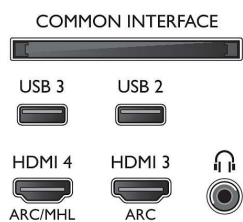

Характеристики

Подсветка Ambilight

- Возможности режима Ambilight: Встроенный Ambilight+Hue, Музыка Ambilight, Игровой режим, Подстраивается под цвет стены, Режим Lounge
- Версия Ambilight: Двусторонняя

Изображение/дисплей

- Формат изображения: 16:9
- Размер экрана по диагонали (в дюймах): 49 (дюймы)
- Размер экрана по диагонали (метрич.): 123 см

- Дисплей: 4K Ultra HD LED
- Разрешение панели: 3840 x 2160
- Яркость: 400 кд/м²
- Улучшение изображения: Технология Micro Dimming Pro, Разрешение Ultra, Pixel Precise Ultra HD, Perfect Natural Motion
- Пиковое отношение яркости: 65 %

Поддерживаемое разрешение дисплея

- Компьютерные входы для HDMI1/2: до 4K UHD 3840 x 2160 при 60 Гц

- Компьютерные входы для HDMI3/4: до 4K UHD 3840 x 2160 при 30 Гц, до FHD 1920 x 1080 при 60 Гц
- Выходы для HDMI1/2: до 4K UHD 3840 x 2160 при 60 Гц
- Выходы для HDMI3/4: до FHD 1920 x 1080 при 60 Гц, до 4K UHD 3840 x 2160 при 30 Гц

Тюнер/прием/передача

- Цифровое ТВ: DVB-T/T2/T2-HD/C/S/S2
- Воспроизведение видео: NTSC, PAL, SECAM
- Поддержка MPEG: MPEG2, MPEG4

Connections

Side