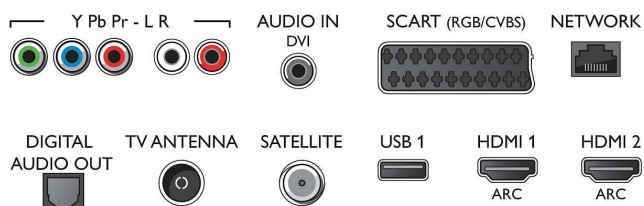

Тюнер/прием/передача

- Цифровое ТВ: DVB-T/T2/T2-HD/C/S/S2
- Воспроизведение видео: NTSC, PAL, SECAM
- Поддержка MPEG: MPEG2, MPEG4

Connections

Side

Rear

Характеристики

- Телегид*: Электронный гид телепередач на 8 дней
- Индикатор уровня сигнала
- Телетекст: 1000-страничный гипертекст
- Поддержка HEVC