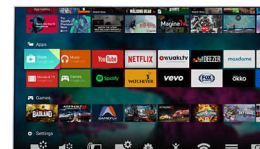

Контент на телевизоре

Благодаря магазину Google Play и галерее приложений Philips на телевизор можно загрузить обширную онлайн-коллекцию фильмов, телепередач, музыки, приложений и игр. 16 ГБ расширяемой памяти позволят сохранять избранный контент и устанавливать приложения, не беспокоясь о нехватке свободного места.

Телевизор, отмеченный знаком качества Netflix

Netflix позволяет повысить качество развлекательных услуг — в том числе помогает улучшить техническое оснащение устройств, на которых вы смотрите телепередачи и фильмы. Логотип "Netflix Recommended TV" на телевизоре Smart TV говорит о том, что именно эта модель прошла процедуру строгого тестирования на основе наиболее ценных характеристик.

Четкая звуковая артикуляция

Тонкая конструкция и превосходный звук: насладитесь четкими высокими и реалистичными средними частотами, которые обеспечиваются множеством микродинамиков, заключенных в тонком корпусе АС. Четкое воспроизведение даже самого тихого шепота, звука шагов и скрипа полов — а теперь представьте, насколько впечатляющей будет передача громких звуков, например при взрывах и крушениях! Что же касается низких частот, ничто не сравнится с тыловыми АС, которые воспроизводят глубокие и насыщенные звуковые тона. Оцените превосходный дизайн телевизора и непревзойденное качество звучания.