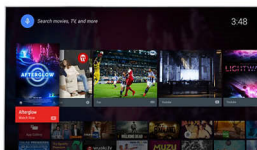

Четыре ядра, Android

Благодаря четырехъядерному процессору Philips и ОС Android вам гарантированы незабываемые впечатления от любимых игр. ОС Android легко справляется с поставленными задачами, обеспечивая быстрое перемещение по меню телевизора, удобную работу с приложениями и легкое воспроизведение видеофайлов, чтобы вы

могли в полной мере насладиться любимыми развлечениями.