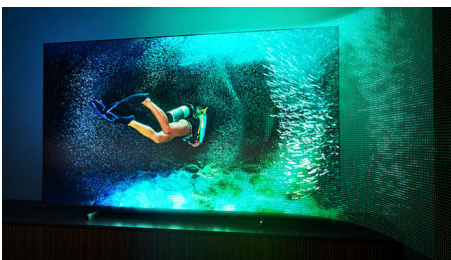

Телевизор MiniLED

Ваш телевизор Philips MiniLED поддерживает все основные форматы HDR

и предлагает впечатляющее качество изображения на большом экране — с глубокими оттенками черного и реалистичной цветопередачей. Более тысячи зон интеллектуальной подсветки меняют яркость независимо от друг друга для достижения максимальной контрастности и натуральной глубины цвета.