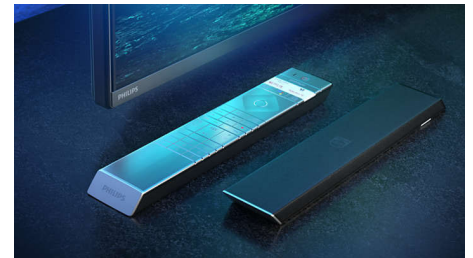

Высококачественные материалы

Каждая деталь этого телевизора излучает роскошь. Серебристая рамка из шлифованного и полированного металла. Расположенный под углом отсек AC с тканью динамика от Kvadrat. Мягкий и элегантный пульт ДУ с кожаной отделкой. Зачем отказывать себе в лучшем?