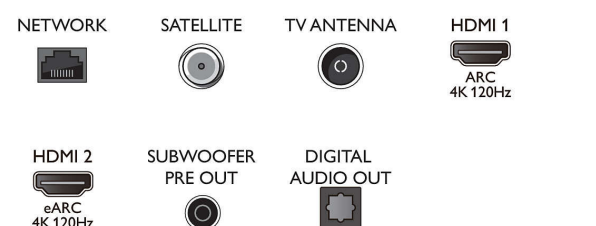

4K UHD MiniLED на базе Android TV

Процессор P5 AI Perfect Picture Аудиосистема от Bowers & Wilkins, 4-сторонняя подсветка Ambilight, 164 см (65") Android TV

Характеристики

Подсветка Ambilight

- Возможности режима Ambilight: Встроенный Ambilight+Hue, Музыка Ambilight, Игровой режим, Подстраивается под цвет стены, Режим Lounge, AmbiWakeur, AmbiSleep, Беспроводная АС для дома Philips
- Версия Ambilight: Четырехсторонняя

Изображение/дисплей

- Формат изображения: 16:9
- Размер экрана по диагонали (в дюймах): 65 (дюймы)
- Размер экрана по диагонали (метрич.): 164 см
- Дисплей: 4K Ultra HD LED

- Разрешение панели: 3840 x 2160
- Процессор обработки изображения: Процессор P5 AI Perfect Picture
- Улучшение изображения: Разрешение Ultra, Dolby Vision, HDR10+, Wide Color Gamut воспроизводит 95 % оттенков DCI-P3, Режим ИИ PQ, Поддержка CalMAN, Управление цветом ISF, Micro Dimming Premium, Perfect Natural Motion
- Размер экрана по диагонали (в дюймах): 65 дюймов

Поддерживаемое разрешение дисплея

- Компьютерные входы для HDMI1/2: Поддержка HDMI2.1., Поддержка HDR, HDR10+ / HLG

65PML9636/12

- Компьютерные входы для HDMI3/4: Поддержка HDMI2.0.
- Входов для HDMI1/2: Поддержка HDMI2.1, Поддержка HDR, HDR10+ / HLG
- Входов для HDMI3/4: Поддержка HDMI2.0.

Тюнер/прием/передача

- Цифровое ТВ: DVB-T/T2/T2-HD/C/S/S2
- Воспроизведение видео: PAL, SECAM
- Поддержка MPEG: MPEG2, MPEG4
- Телегид*: Электронный гид телепередач на 8 дней
- Индикатор уровня сигнала

Connections

Side

Bottom