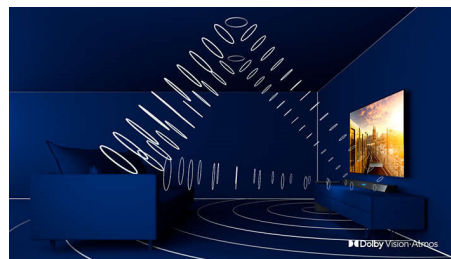

Dolby Vision + Dolby Atmos

Поддержка форматов Dolby для звука и видео премиум-класса означает, что HDR-материалы будут выглядеть и звучать максимально реалистично. Материалы предстанут перед вами согласно задумке режиссера, и вы сможете оценить объемное, чистое и глубокое звучание.