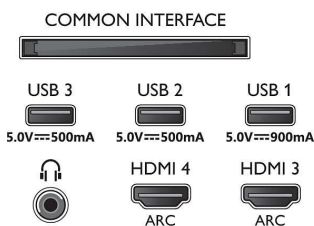

Характеристики

Подсветка Ambilight

- Возможности режима Ambilight: Встроенный Ambilight+Hue, Музыка Ambilight, Игровой режим, Подстраивается под цвет стены, Режим Lounge, AmbiWakeur, AmbiSleep, Беспроводная АС для дома Philips
- Версия Ambilight: Четырехсторонняя

Изображение/дисплей

- Формат изображения: 16:9
- Размер экрана по диагонали (в дюймах): 65 (дюймы)
- Размер экрана по диагонали (метрич.): 164 см
- Дисплей: 4K Ultra HD LED

- Разрешение панели: 3840 x 2160
- Процессор обработки изображения: Процессор P5 AI Perfect Picture
- Улучшение изображения: Разрешение Ultra, Dolby Vision, HDR10+, Wide Color Gamut воспроизводит 95 % оттенков DCI-P3, Режим ИИ PQ, Поддержка CalMAN, Управление цветом ISF, Micro Dimming Premium, Perfect Natural Motion
- Размер экрана по диагонали (в дюймах): 65 дюймов

Поддерживаемое разрешение дисплея

- Компьютерные входы для HDMI1/2: Поддержка HDMI2.1., Поддержка HDR, HDR10+ / HLG

65PML9636/12

- Компьютерные входы для HDMI3/4: Поддержка HDMI2.0.
- Входов для HDMI1/2: Поддержка HDMI2.1, Поддержка HDR, HDR10+ / HLG
- Входов для HDMI3/4: Поддержка HDMI2.0.

Тюнер/прием/передача

- Цифровое ТВ: DVB-T/T2/T2-HD/C/S/S2
- Воспроизведение видео: PAL, SECAM
- Поддержка MPEG: MPEG2, MPEG4
- Телегид*: Электронный гид телепередач на 8 дней
- Индикатор уровня сигнала

Connections

Side