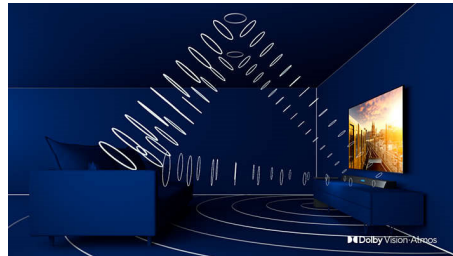

Dolby Vision en Dolby Atmos

Dankzij de ondersteuning voor Dolby's eersteklas geluid en video-indelingen ziet HDR-content er fantastisch uit en klinkt het fantastisch. U geniet van een beeld dat de originele bedoelingen van de regisseur weerspiegelt en geniet van ruimtelijk geluid met echte helderheid en diepte.