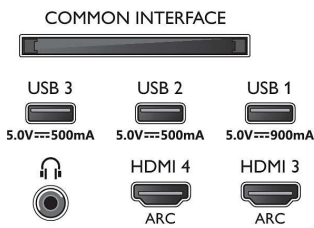

Specificaties

Ambilight

- Ambilight-functies: Geïntegreerde Ambilight en Hue, Ambilight Music, Gamemodus, Past zich aan de muurkleur aan, Lounge-modus, AmbiWakeup, AmbiSleep, Draadloze Philips-luidsprekers voor thuisgebruik
- Ambilight-versie: Vierzijdig

Beeld/scherm

- Beeldformaat: 16:9
- Schermdiagonaal (inch): 77 inch
- Schermdiagonaal (centimeters): 194 cm

- Display: 4K Ultra HD OLED
- Schermresolutie: 3840 x 2160
- Beeldengine: P5 AI Perfect Picture Engine
- Beeldverbetering: Ultra-resolutie, Breed kleurengamma 99% DCI/P3, Dolby Vision, HDR10+, Perfect Natural Motion, A.I. PQ-modus, Klaar voor CalMAN, ISF-kleurbeheer, Micro Dimming Perfect
- Schermdiagonaal (inch): 77 inch

Ondersteunde beeldschermresolutie

- Computeringangen op HDMI1/2: HDMI 2.1 ondersteund., tot 4K 120 Hz*, HDR ondersteund,

HDR10+/HLG

- Computeringangen op HDMI3/4: HDMI 2.0 ondersteund.
- Video-ingangen op HDMI1/2: HDMI 2.1 ondersteund, tot 4K 120 Hz*, HDR ondersteund, HDR10+/HLG
- Video-ingangen op HDMI3/4: HDMI 2.0 ondersteund.

Tuner/ontvangst/transmissie

- Digitale TV: DVB-T/T2/T2-HD/C/S/S2
- Videoweergave: PAL, SECAM
- MPEG-ondersteuning: MPEG2, MPEG4
- TV-programmagids*: Elektronische programmagids

Connections

Side