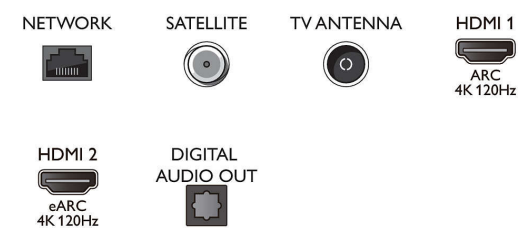

Specificaties

Ambilight

- Ambilight-functies: Geïntegreerde Ambilight en Hue, Ambilight Music, Gamemodus, Past zich aan de muurkleur aan, Lounge-modus, AmbiWakeup, AmbiSleep, Draadloze Philips-luidsprekers voor thuisgebruik
- Ambilight-versie: Vierzijdig

Beeld/scherm

- Beeldformaat: 16:9
- Schermdiagonaal (inch): 77 inch
- Schermdiagonaal (centimeters): 194 cm

- Display: 4K Ultra HD OLED
- Schermresolutie: 3840 x 2160
- Beeldengine: P5 AI Perfect Picture Engine
- Beeldverbetering: Ultra-resolutie, Breed kleurengamma 99% DCI/P3, Dolby Vision, HDR10+, Perfect Natural Motion, A.I. PQ-modus, Klaar voor CalMAN, ISF-kleurbeheer, Micro Dimming Perfect
- Schermdiagonaal (inch): 77 inch

Ondersteunde beeldschermresolutie

- Computeringangen op HDMI1/2: HDMI 2.1 ondersteund., tot 4K 120 Hz*, HDR ondersteund,

HDR10+/HLG

- Computeringangen op HDMI3/4: HDMI 2.0 ondersteund.
- Video-ingangen op HDMI1/2: HDMI 2.1 ondersteund, tot 4K 120 Hz*, HDR ondersteund, HDR10+/HLG
- Video-ingangen op HDMI3/4: HDMI 2.0 ondersteund.

Tuner/ontvangst/transmissie

- Digitale TV: DVB-T/T2/T2-HD/C/S/S2
- Videoweergave: PAL, SECAM
- MPEG-ondersteuning: MPEG2, MPEG4
- TV-programmagids*: Elektronische programmagids

Connections

Side

Bottom