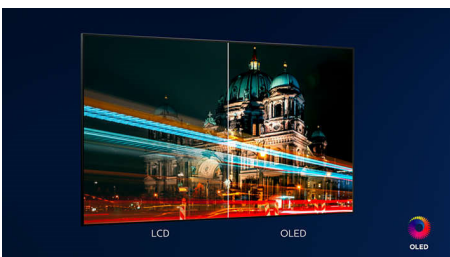

- Levendig HDR-beeld. Philips 4K UHD-TV.
- Beeld en geluid van bioscoopkwaliteit. Dolby Vision en Dolby Atmos
- Geweldig voor games. Ultralage latentie op alle consoles
- Wat u ook kijkt, het beeld is echt realistisch. P5-engine met AI.
- Oogvriendelijke kijkervaring

Content binnen handbereik.

- Spraakbediening. De Google Assistant. Werkt met Alexa.
- Multi-room audio. DTS Play-Fi
- Gewoon slim. Android TV.

PHILIPS

Kenmerken

4-zijdig Ambilight

Met vierzijdig Ambilight van Philips voelt alles dichterbij. Intelligente LED's rondom de rand van de TV reageren op de actie op het scherm en stralen een meeslepende gloed uit die gewoonweg betoverend is. Nadat u het één keer hebt ervaren, zult u zich afvragen hoe u ooit zonder hebt gekund bij het TV-kijken.

P5-engine met AI

De Philips P5-processor met AI levert levensecht beeld dat u het gevoel geeft er zelf bij te zijn. Een AI-algoritme op basis van deep learning verwerkt beelden zoals het menselijk brein dat ook ongeveer doet. Wat u ook kijkt, u geniet van levensechte details en contrasten, rijke kleuren en vloeiende bewegingen.

Philips OLED-TV

Met een Philips OLED-TV krijgt u een bredere kijkhoek en uniek levensecht beeld. Zwarttinten zijn dieper. Kleuren zijn natuurgetrouwer. Details in schaduwen en lichte scènes worden nauwkeurig