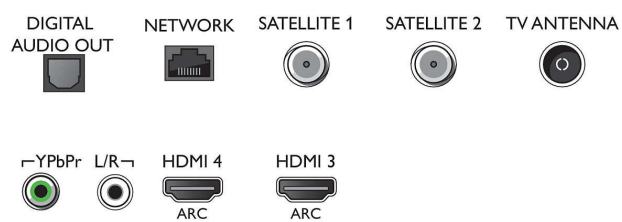

4K UHD LED на базе ОС Android TV
139 см (55") Ambilight TV Picture Performance Index 2900, Поддержка HDR 10+, Процессор P5 Perfect Picture

55PUS9104/12

Характеристики

Подсветка Ambilight

- Возможности режима Ambilight: Встроенный Ambilight+Hue, Подстраивается под цвет стены, Режим Lounge, Игровой режим, Музыка Ambilight
- Версия Ambilight: Трехсторонняя

Изображение/дисплей

- Формат изображения: 16:9
- Размер экрана по диагонали (в дюймах): 55 (дюймы)
- Размер экрана по диагонали (метрич.): 139 см
- Дисплей: 4K Ultra HD LED

- Разрешение панели: 3840 x 2160
- Процессор обработки изображения: Процессор P5 Perfect Picture
- Улучшение изображения: Технология Micro Dimming Pro, Разрешение Ultra, 2900 PPI, Wide Color Gamut воспроизводит 90 % оттенков DCI-P3

Поддерживаемое разрешение дисплея

- Компьютерные входы для HDMI1/2: до 4K UHD 3840 x 2160 при 60 Гц, Поддержка HDR, HDR10 / HLG

- Компьютерные входы для HDMI3/4: до 4K UHD 3840 x 2160 при 60 Гц
- Выходы для HDMI1/2: до 4K UHD 3840 x 2160 при 60 Гц, Поддержка HDR, HDR10 / HLG
- Выходы для HDMI3/4: до 4K UHD 3840 x 2160 при 60 Гц

Тюнер/прием/передача

- Двойной тюнер
- Цифровое ТВ: DVB-T/T2/T2-HD/C/S/S2
- Воспроизведение видео: NTSC, PAL, SECAM

Connections

Side

Bottom