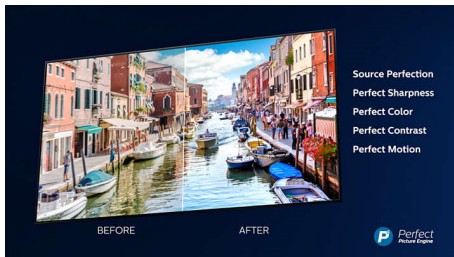

Процессор P5 Perfect Picture

Процессор Philips P5 передает контент с качеством, как на источнике. Наслаждайтесь большим количеством деталей, глубиной изображения, яркостью

цветов и естественностью оттенков кожи. Невероятная четкость и контрастность поможет прочувствовать все, что происходит на экране. Движение на экране идеально плавное.

Создано в сотрудничестве с Georg Jensen

Philips и Georg Jensen: два европейских бренда объединяет неизменная вера в вечную силу дизайна. Дополните свой интерьер современным сочетанием передовых визуальных технологий и элегантного скандинавского стиля.