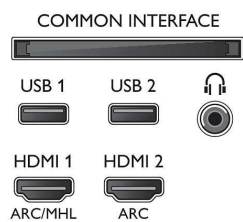

4K UHD LED на базе ОС Android TV
139 см (55") Ambilight TV Picture Performance Index 2900, Поддержка HDR 10+, Процессор P5 Perfect Picture

55PUS9104/12

Характеристики

Подсветка Ambilight

- Возможности режима Ambilight: Встроенный Ambilight+Hue, Подстраивается под цвет стены, Режим Lounge, Игровой режим, Музыка Ambilight
- Версия Ambilight: Трехсторонняя

Изображение/дисплей

- Формат изображения: 16:9
- Размер экрана по диагонали (в дюймах): 55 (дюймы)
- Размер экрана по диагонали (метрич.): 139 см
- Дисплей: 4K Ultra HD LED

- Разрешение панели: 3840 x 2160
- Процессор обработки изображения: Процессор P5 Perfect Picture
- Улучшение изображения: Технология Micro Dimming Pro, Разрешение Ultra, 2900 PPI, Wide Color Gamut воспроизводит 90 % оттенков DCI-P3

Поддерживаемое разрешение дисплея

- Компьютерные входы для HDMI1/2: до 4K UHD 3840 x 2160 при 60 Гц, Поддержка HDR, HDR10 / HLG

- Компьютерные входы для HDMI3/4: до 4K UHD 3840 x 2160 при 60 Гц
- Выходы для HDMI1/2: до 4K UHD 3840 x 2160 при 60 Гц, Поддержка HDR, HDR10 / HLG
- Выходы для HDMI3/4: до 4K UHD 3840 x 2160 при 60 Гц

Тюнер/прием/передача

- Двойной тюнер
- Цифровое ТВ: DVB-T/T2/T2-HD/C/S/S2
- Воспроизведение видео: NTSC, PAL, SECAM

Connections

Side