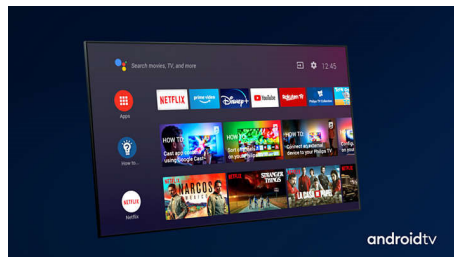

Android TV

Персонализируйте свой телевизор с Philips Android TV. Если на этой неделе вы хотите посмотреть контент на Amazon и YouTube, а на следующей — Rakuten TV и Netflix, это решение именно для вас. Четкий и понятный интерфейс позволяет располагать источники контента так, как удобно вам.

Легко продолжайте просмотр начатых эпизодов и знакомьтесь с анонсами новых фильмов.

Интеллектуальное управление голосом.

Управляйте телевизором с Android TV с помощью голосовых команд. Хотите сыграть в игру, посмотреть Netflix или найти контент и приложения в магазине Google Play? Просто скажите об этом своему телевизору. Вы даже можете управлять всеми устройствами, совместимыми с Ассистентом Google, например приглашать свет и переводить термостат в ночной режим. И все это — не вставая с дивана. Дни, когда вы искали пульт от телевизора по всему дому, уже далеко позади. Теперь с помощью голосовых команды вы можете управлять телевизором Philips посредством устройств с поддержкой Alexa, таких как Amazon Echo. Включайте телевизор, переключайтесь между каналами или источниками сигнала и многое другое с помощью Alexa.

Широкополосный динамик

Широкополосный динамик и отдельный НЧ-динамик

Четкие диалоги. Полноценное звучание.

Четкие диалоги. Полноценное звучание.

Широкая цветовая палитра

Широкая цветовая палитра увеличивает стандартный охват цветовой гаммы с 72 % до 90–99 %, в результате чего вы получаете более насыщенные и живые цвета. Более точные оттенки синего, зеленого и красного цвета и расширенные возможности цветопередачи телевизора 4K Ultra HD практически не уступают системам цифрового кинотеатра.