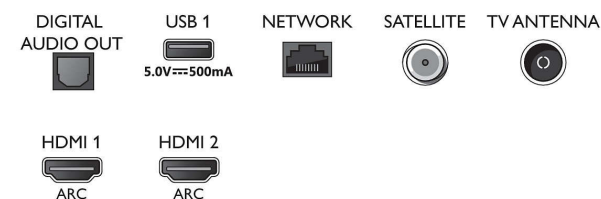

Тюнер/прием/передача

- Цифровое ТВ: DVB-T/T2/T2-HD/C/S/S2
- Воспроизведение видео: PAL, SECAM
- Поддержка MPEG: MPEG2, MPEG4
- Телегид*: Электронный гид телепередач на 8

Connections

Side

Bottom

4K UHD LED Smart TV

189 см (75") Ambilight TV Поддержка основных форматов HDR, Процессор P5 Perfect Picture, Встроенная функция Alexa

Характеристики

- дней
- Индикатор уровня сигнала
- Телетекст: 1000-страничный гипертекст
- Поддержка HEVC