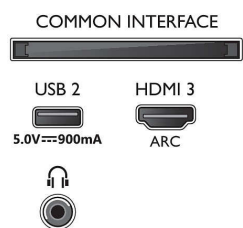

4K UHD LED Smart TV

189 см (75") Ambilight TV Поддержка основных форматов HDR, Процессор P5 Perfect Picture, Встроенная функция Alexa

Характеристики

Подсветка Ambilight

- Возможности режима Ambilight: Музыка Ambilight, Встроенный Ambilight+Hue, Игровой режим, Режим Lounge, Подстраивается под цвет стены
- Версия Ambilight: Трехсторонняя

Изображение/дисплей

- Формат изображения: 16:9
- Размер экрана по диагонали (в дюймах): 75 (дюймы)
- Размер экрана по диагонали (метрич.): 189 см

- Дисплей: 4K Ultra HD LED
- Разрешение панели: 3840 x 2160
- Процессор обработки изображения: Процессор P5 Perfect Picture
- Улучшение изображения: Разрешение Ultra, Dolby Vision, HDR10+, 1700 PPI, HLG (Hybrid Log Gamma)
- Размер экрана по диагонали (в дюймах): 75 дюймов

Поддерживаемое разрешение дисплея

- Компьютерные входы для всех интерфейсов

75PUS7805/12

HDMI: до 4K UHD 3840 x 2160 при 60 Гц, Поддержка HDR, HDR10 / HLG

- Выводы для всех интерфейсов HDMI: до 4K UHD 3840 x 2160 при 60 Гц, Поддержка HDR, HDR10/HLG (Hybrid Log Gamma), HDR10+/Dolby Vision

Тюнер/прием/передача

- Цифровое ТВ: DVB-T/T2/T2-HD/C/S/S2
- Воспроизведение видео: PAL, SECAM
- Поддержка MPEG: MPEG2, MPEG4
- Телегид*: Электронный гид телепередач на 8

Connections

Side