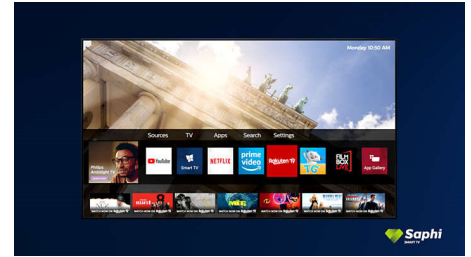

75PUS7805/12

Saphi Smart TV

SAPHI — быстрая, интуитивная операционная система, благодаря которой просмотр телевизоров Philips Smart TV превращается в удовольствие. Оцените простое меню на основе значков, которое можно вызвать одним нажатием. Быстро переходите к популярным приложениям Philips Smart TV, включая YouTube, Netflix и Т. А.