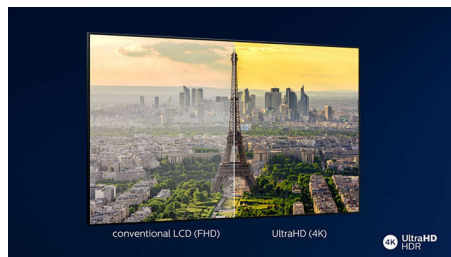

4K UHD HDR

Ваш телевизор Philips 4K UHD совместим со всеми основными форматами HDR, включая HDR10+ и Dolby Vision. Как только начнете смотреть популярный сериал или запустите новую игру, вы поймете, что тени стали глубже, а в светлых участках изображения стало больше деталей. Цвета станут более реалистичными.