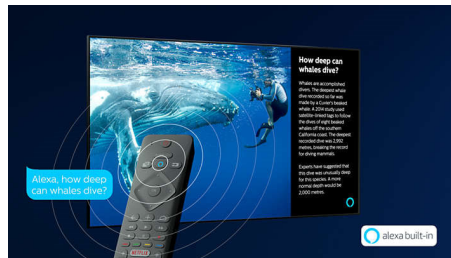

Голосовое управление

Теперь управлять Philips Smart TV можно с помощью голосовых команд. С помощью Alexa переключайте каналы, переключайтесь на игровую консоль и управляйте устройствами умного дома, например освещением и термостатом. С Alexa вы можете это и даже больше.

75PUS7805/12