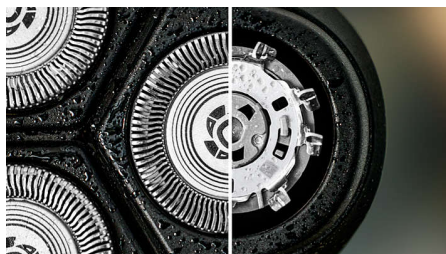

Sistema di rasatura anticorrosione

Le lame del rasoio sono realizzate in acciaio ipoallergenico di qualità chirurgica per resistere alla corrosione, prevenire le impurità e proteggere la pelle.