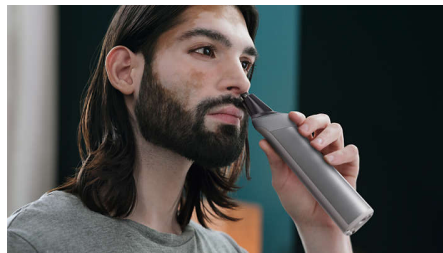

Rifinitura naso/orecchie

Evita graffi e tagli grazie al rifinitore all-in-one capace di rimuovere rapidamente i peli superflui di naso e orecchie.