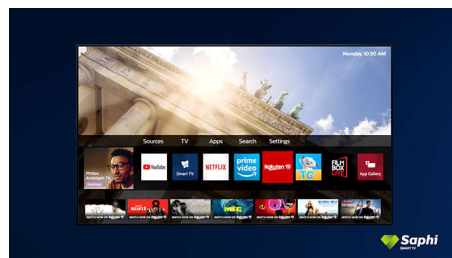

SAPHI

SAPHI — быстрая, интуитивная операционная система, благодаря которой

просмотр телевизоров Philips Smart TV превращается в удовольствие. Оцените отличное качество изображения и простое меню на основе значков, которое можно вызвать одним нажатием. Управляйте телевизором с легкостью и быстро переходите к популярным приложениям Philips Smart TV, включая YouTube, Netflix и т. д.