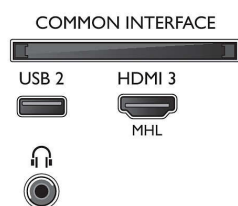

Характеристики

Подсветка Ambilight

- Версия Ambilight: Трехсторонняя

Изображение/дисплей

- Формат изображения: 16:9
- Размер экрана по диагонали (в дюймах): 65 (дюймы)
- Размер экрана по диагонали (метрич.): 164 см
- Дисплей: 4K Ultra HD LED
- Разрешение панели: 3840 x 2160
- Улучшение изображения: Технология Micro Dimming, 1100 PPI, Pixel Precise Ultra HD, Разрешение Ultra

Поддерживаемое разрешение дисплея

- Выходы для интерфейса HDMI1: до 4K UHD 3840 x 2160 при 30 Гц
- Компьютерные входы для HDMI1: до 4K UHD 3840 x 2160 при 30 Гц
- Компьютерные входы для HDMI2/3: до 4K UHD 3840 x 2160 при 60 Гц
- Выходы для интерфейса HDMI2/3: до 4K UHD 3840 x 2160 при 60 Гц

Тюнер/прием/передача

- Цифровое ТВ: DVB-T/T2/T2-HD/C/S/S2
- Воспроизведение видео: NTSC, PAL, SECAM

- Поддержка MPEG: MPEG2, MPEG4
- Телегид*: Электронный гид телепередач на 8 дней
- Индикатор уровня сигнала
- Телетекст: 1000-страничный гипертекст
- Поддержка HEVC

Функции Smart TV

- Взаимодействие с пользователем: SimplyShare, Сертификация Wi-Fi Miracast*
- Интерактивное телевидение: HbbTV
- Программирование: Приостановка просмотра телепередачи, Запись на USB*
- Приложения SmartTV*: Сетевые

Connections

Side