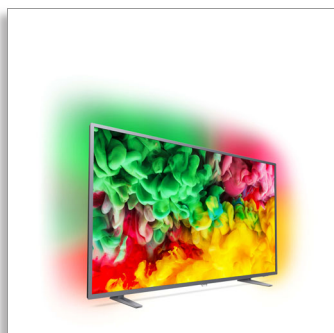

Philips 6700 series
Ультратонкий 4K UHD
LED Smart TV

164 см (65") Ambilight TV
Picture Performance Index 1100
HDR Plus
Pixel Precise Ultra HD

65PUS6703

Ультратонкий 4K UHD LED Smart TV

с 3-сторонней фоновой подсветкой Ambilight

Устраивайтесь поудобнее и насладитесь невероятно качественным изображением с разрешением 4K UHD. Удивительно простой в управлении телевизор Smart TV обеспечивает мгновенный доступ к любимым развлечениям благодаря встроенному интерфейсу Saphi. Процессор Pixel Precise Ultra HD дарит непревзойденную четкость изображения и плавность смены кадров. Ну а подсветка Ambilight создаст потрясающую атмосферу во время просмотра.