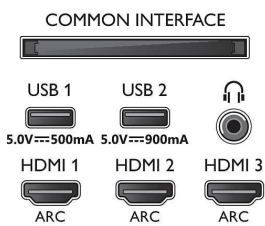

4K UHD OLED Android TV

P5 AI Perfect Picture Engine Dolby Atmos-bioscoopgeluid, Driezijdig Ambilight, 164 cm (65") Android TV

65OLED805/12

Specificaties

Ambilight

- Ambilight-functies: Geïntegreerde Ambilight en Hue, Ambilight Music, Gamemodus, Past zich aan de muurkleur aan, Lounge-modus, AmbiWakeup, AmbiSleep
- Ambilight-versie: Driezijdig

Beeld/scherm

- Beeldformaat: 16:9
- Schermdiagonaal (inch): 65 inch
- Schermdiagonaal (centimeters): 164 cm
- Display: 4K Ultra HD OLED

- Schermresolutie: 3840 x 2160
- Beeldengine: P5 AI Perfect Picture Engine
- Beeldverbetering: Ultra-resolutie, Breed kleurengamma 99% DCI/P3, Dolby Vision, HDR10+, Perfect Natural Motion, 5700 PPI
- Schermdiagonaal (inch): 65 inch

Ondersteunde beeldschermresolutie

- Computeringangen op alle HDMI: HDR ondersteund, HDR10+/HLG, HDR ondersteund, HDR10/ HLG, tot 4K UHD 3840 x 2160 bij 60 Hz
- Video-ingangen op alle HDMI: HDR ondersteund,

HDR10/HLG (Hybrid Log Gamma), HDR10+/Dolby Vision, tot 4K UHD 3840 x 2160 bij 60Hz

Tuner/ontvangst/transmissie

- Digitale TV: DVB-T/T2/T2-HD/C/S/S2
- Videoweergave: PAL, SECAM
- MPEG-ondersteuning: MPEG2, MPEG4
- TV-programmagids*: Elektronische programmagids voor 8 dagen
- Signaalsterkte-indicator
- Teletekst: 1000 pagina's Hypertext
- HEVC-ondersteuning

Connections

Side