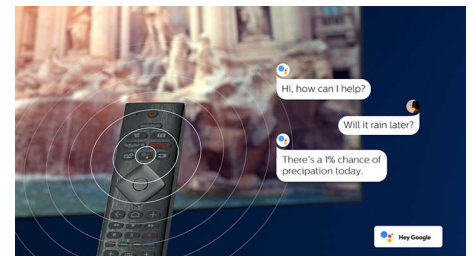

Ontwerp

Afstandsbediening met achterzijde van Muirhead-leer en toetsen met achtergrondverlichting.

Android TV

Uw Philips Android TV biedt u de content die u wilt, wanneer u maar wilt. U kunt het startscherm aanpassen zodat het uw favoriete apps weergeeft. Zo kunt u eenvoudig uw lievelingsfilms en -programma's bekijken of verdergaan waar u was gebleven.

Spraakassistent

Bedien uw Philips Android TV met uw stem. Wilt u gamen, Netflix kijken of content en apps zoeken in de Google Play Store? Vraag het uw televisie. U kunt ook alle met Google Assistant compatibele Smart Home-apparaten met uw stem bedienen. Dim bijvoorbeeld de lampen tijdens een filmavondje of stel de thermostaat in, zonder op te staan. U hoeft nooit meer op zoek naar de afstandsbediening. U kunt nu uw Philips Smart TV bedienen met uw stem via apparaten die compatibel zijn met Alexa, zoals Amazon Echo. Zet uw TV aan, kies een andere zender, schakel naar uw gameconsole en veel meer met Alexa.