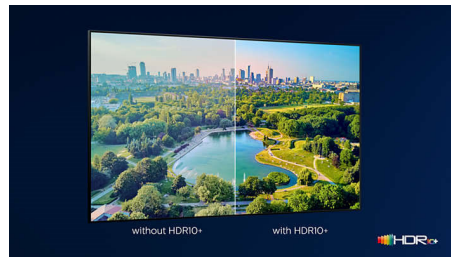

Voornaamste HDR-indelingen ondersteund

Een Philips 4K UHD OLED-TV is compatibel met alle gangbare HDR-indelingen, waaronder HDR10+ en Dolby Vision. Of u nu een populaire serie bekijkt of de nieuwste videogame speelt: schaduwen zijn dieper, heldere oppervlakken stralen en kleuren zijn levensecht. Bewegingen zijn ongelooflijk vloeiend.