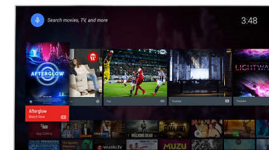

Четыре ядра, Android

Благодаря четырехъядерному процессору Philips и ОС Android вам гарантированы незабываемые впечатления от любимых игр. ОС Android легко справляется с поставленными задачами, обеспечивая быстрое перемещение по меню телевизора, удобную работу с приложениями и легкое воспроизведение видеофайлов, чтобы вы могли в полной мере насладиться любимыми развлечениями.