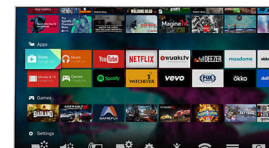

Контент на телевизоре

Благодаря магазину Google Play и галерее приложений Philips на телевизор можно загрузить обширную онлайн-коллекцию фильмов, телепередач, музыки, приложений и игр. 16 Гб расширяемой памяти позволяют сохранять избранный контент и устанавливать приложения, не беспокоясь о нехватке свободного места.