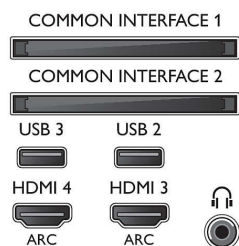

Характеристики

Подсветка Ambilight

- Возможности режима Ambilight: Подстраивается под цвет стены, Режим Lounge, Игровой режим, Ambilight+Hue
- Версия Ambilight: Трехсторонняя

Изображение/дисплей

- Формат изображения: 16:9
- Размер экрана по диагонали (в дюймах): 48 (дюймы)

- Размер экрана по диагонали (метрич.): 121 см
- Дисплей: 4K Ultra HD LED
- Разрешение панели: 3840 x 2160
- 3D: Активная технология 3D, Полноэкранный режим для двух игроков*, Преобразование 2D в 3D, Автораспознавание 3D
- Яркость: 400 кд/м²
- Процессор обработки изображения: Pixel Precise Ultra HD
- Улучшение изображения: Perfect Natural Motion,

Показатель Perfect Motion Rate 1400 Гц, Технология Micro Dimming Pro, Разрешение Ultra

Поддерживаемое разрешение дисплея

- Компьютерные входы для всех интерфейсов HDMI: при 60 Гц, до 4K Ultra HD 3840 x 2160
- Видеовходы для всех интерфейсов HDMI: при 24, 25, 30, 50, 60 Гц, до 4K Ultra HD 3840 x 2160p

Connections

Side