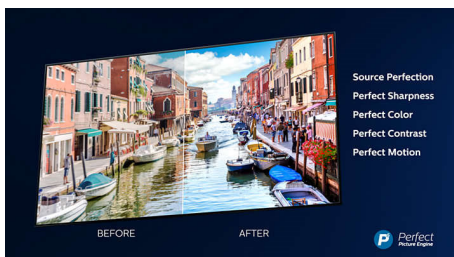

Процессор P5 Perfect Picture

Процессор Philips P5 передает контент с качеством, как на источнике. Наслаждайтесь большим количеством деталей, глубиной изображения, яркостью цветов и естественностью оттенков кожи. Невероятная четкость и контрастность

поможет прочувствовать все, что происходит на экране. Движение на экране идеально плавное.