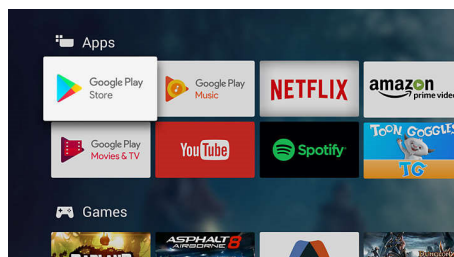

Контент на телевизоре

Благодаря магазину Google Play и галерее приложений Philips на телевизор можно загрузить обширную онлайн-коллекцию фильмов, телепередач, музыки, приложений и игр.

Интеллектуальное управление ГОЛОСОМ.