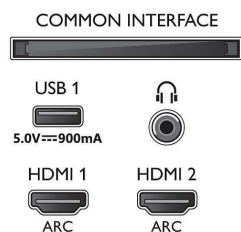

Характеристики

Подсветка Ambilight

- Возможности режима Ambilight: Встроенный Ambilight+Hue, Музыка Ambilight, Игровой режим, Подстраивается под цвет стены, Режим Lounge
- Версия Ambilight: Трехсторонняя

Изображение/дисплей

- Формат изображения: 16:9
- Размер экрана по диагонали (метрич.): 139 см
- Дисплей: 4K Ultra HD LED

- Разрешение панели: 3840 x 2160
- Процессор обработки изображения: Процессор P5 Perfect Picture
- Улучшение изображения: Разрешение Ultra, Технология Micro Dimming Pro, 1700 PPI, Dolby Vision, HDR10+
- Размер экрана по диагонали (в дюймах): 55 дюймов

Поддерживаемое разрешение дисплея

- Компьютерные входы для всех интерфейсов

- HDMI: Поддержка HDR, HDR10 / HLG, до 4K UHD 3840 x 2160 при 60 Гц
- Выходы для всех интерфейсов HDMI: до 4K UHD 3840 x 2160 при 60 Гц, Поддержка HDR, HDR10/HLG (Hybrid Log Gamma), HDR10+/Dolby Vision

Тюнер/прием/передача

- Цифровое ТВ: DVB-T/T2/T2-HD/C/S/S2
- Воспроизведение видео: NTSC, PAL, SECAM
- Поддержка MPEG: MPEG2, MPEG4

Connections

Side