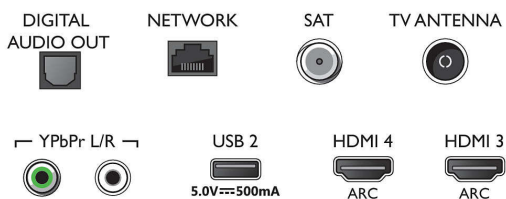

Тюнер/прием/передача

- Цифровое ТВ: DVB-T/T2/T2-HD/C/S/S2
- Воспроизведение видео: NTSC, PAL, SECAM
- Поддержка MPEG: MPEG2, MPEG4

Connections

Side

Bottom

Характеристики

- Телегид*: Электронный гид телепередач на 8 дней
- Индикатор уровня сигнала
- Телетекст: 1000-страничный гипертекст
- Поддержка HEVC