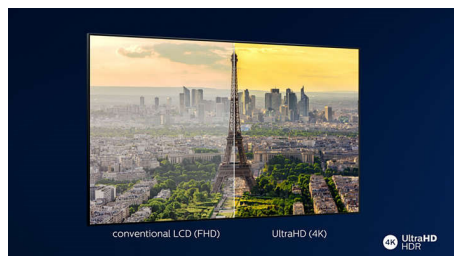

Поддержка HDR10+

Ваш телевизор Philips способен выжать максимум из видеоформата HDR10+. Контрастность, цвет и яркость настраиваются в покадровом режиме. Неважно, что вы смотрите, — популярный сериал или новый блокбастер — вы обязательно оцените глубокие тени. Яркие поверхности станут еще ярче, а цвета — еще реалистичнее.