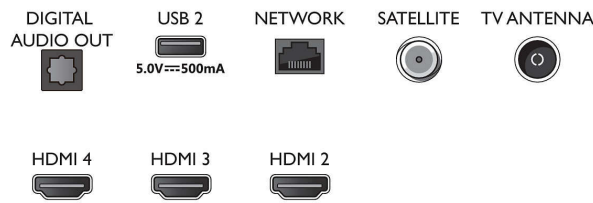

Connections

Side

Bottom

4K UHD Android TV

TV met 3-zijdige Ambilight Voornaamste HDR-indelingen ondersteund, Dolby Vision en Dolby Atmos, Android TV van 126 cm (50")

Specificaties

Android TV

- Besturingssysteem (OS): Android TV™ 11 (R)
- Vooraf geïnstalleerde apps: YouTube, Netflix, BBC iPlayer, Amazon Prime Video, Disney+
- Geheugen (flash): 16 GB*
- Gaming cloud: Stadia