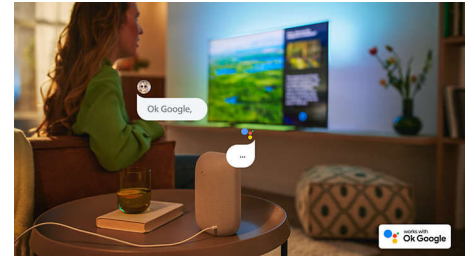

Geweldig voor games.

Dankzij de snelle gameplay en vloeiende graphics haalt u het beste uit uw console met uw Philips-TV. De TV heeft HDMI-connectiviteit met VRR-ondersteuning, en activeert automatisch een instelling met lage latentie als u uw console inschakelt. De Ambilight-gamemodus zorgt ervoor dat de spanning groter wordt.

50PUS8007/12

Android TV

Uw Philips Android TV biedt u de content die u wilt, wanneer u maar wilt. U kunt het startscherm aanpassen zodat het uw favoriete apps weergeeft. Zo kunt u eenvoudig uw lievelingsfilms en -programma's bekijken of verdergaan waar u was gebleven.

AI-spraakbediening

U kunt uw Philips Android TV met uw stem bedienen via elke luidspreker met de Google Assistent of via een Android TV Remote-app. Wilt u apps zoeken, content streamen of games spelen? Vraag het gewoon.