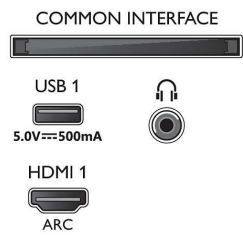

4K UHD Android TV

TV met 3-zijdige Ambilight Voornaamste HDR-indelingen ondersteund, Dolby Vision en Dolby Atmos, Android TV van 126 cm (50")

Specificaties

Ambilight

- Ambilight-functies: Past zich aan de muurkleur aan, Lounge-modus, Gamemodus, Ingebouwde Ambilight
- Ambilight-versie: Driezijdig

Beeld/scherm

- Beeldformaat: 16:9
- Schermdiagonaal (centimeters): 126 cm
- Display: 4K Ultra HD-LED
- Schermresolutie: 3840 x 2160

- Native vernieuwingsfrequentie (Native refresh rate): 60 Hz
- Beeldengine: Pixel Precise Ultra HD
- Beeldverbetering: Dolby Vision, HLG (Hybrid Log Gamma), Compatibel met HDR10+
- Schermdiagonaal (inch): 50 inch

Schermschermresolutie

- Resolution-Refresh rate (vernieuwingsfrequentie): 576p - 50 Hz, 640 x 480 - 60 Hz, 720p - 50 Hz, 60 Hz, 2560 x 1440 - 60 Hz, 1920 x 1080p - 24 Hz, 25

50PUS8007/12

Hz,30 Hz, 3840 x 2160p - 24 Hz, 25 Hz, 30 Hz, ,50 Hz, 60 Hz

Tuner/ontvangst/transmissie

- Digitale TV: DVB-T/T2/T2-HD/C/S/S2
- TV-programmagids*: Elektronische programmagids voor 8 dagen
- Signaalsterkte-indicator
- Teletekst: 1000 pagina's Hypertext
- HEVC-ondersteuning

Connections

Side