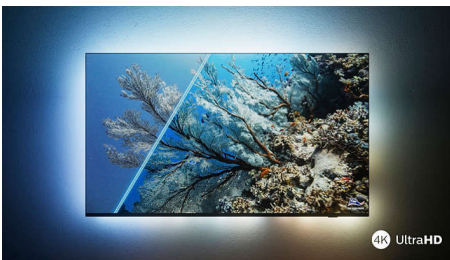

4K UHD LED TV

Geniet van alles waar u naar kijkt met deze 4K UHD LED-TV. De Philips Pixel Precise Ultra HD Engine optimaliseert de beeldkwaliteit en biedt scherpe beelden, rijke kleuren en vloeiende bewegingen. Voor de ultieme kijkervaring, elke keer weer.