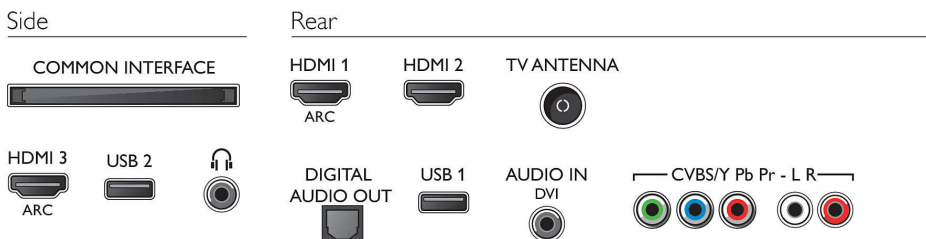

Мощность

- Электропитание: 220-240 В переменного тока, 50/60 Гц
- Температура окружающей среды: 5–35 °C
- Энергопотребление в режиме ожидания: $\leq 0,5$ Вт
- Маркировка класса энергоэффективности: A
- Маркировка энергоэффективности ЕС: 73 Вт
- Функции энергосбережения: Таймер автоматического выключения, Световой датчик, Отключение изображения (для радио)
- Энергопотребление в выключенном состоянии: $\leq 0,3$
- Потребление электроэнергии в год: 106 кВт/ч

Аксессуары

- Входящие в комплект аксессуары: Пульт ДУ, Батарея типа AAA — 2 шт., Подставка с угловыми ножками, Шнур питания, Краткое руководство пользователя, Брошюра с важной юридической информацией и сведениями о безопасности

Размеры

- Ширина устройства: 1099 миллиметра
- Высота устройства: 632 миллиметра

- Глубина устройства: 79 миллиметра
- Вес продукта: 11,5 кг
- Ширина с подставкой: 1099 миллиметра
- Высота с подставкой: 684 миллиметра
- Глубина с подставкой: 211 миллиметра
- Вес изделия с подставкой: 11,9 кг
- Ширина коробки: 1185 миллиметра
- Высота коробки: 740 миллиметра
- Глубина коробки: 131 миллиметра
- Вес, включая упаковку: 14,2 кг
- Совместимое настенное крепление: 400 x 200 мм

Connections

Дата выпуска 2023-08-09

Версия: 7.2.1

EAN: 87 18863 00647 4

© 2023 Koninklijke Philips N.V.
Все права защищены.

Характеристики могут меняться без предварительного уведомления. Торговые марки являются собственностью Koninklijke Philips N.V. или соответствующих владельцев.

www.philips.com

* Электронный гид телепередач и фактическая доступность для просмотра (до 8 дней) зависят от страны и поставщика услуг.
* Годовое потребление электроэнергии (кВт/ч) основано на энергопотреблении телевизором 4 часа в день, 365 дней в году. Фактическое потребление электроэнергии зависит от условий использования телевизора.
* Этот телевизор поддерживает прием DVB для просмотра программ бесплатного ТВ. Отдельные операторы DVB могут не поддерживаться. Новый список поддерживаемых операторов можно найти в разделе FAQ на сайте технической поддержки Philips. Для некоторых операторов необходимы условный доступ и подписка. За дополнительными сведениями обращайтесь к операторам.
* (Philips) совместно только с некоторыми моделями проигрывателей Philips.
* Запись на USB доступна только для цифровых каналов, возможность записи может быть ограничена на основании защиты трансляций от копирования (CI+). Возможны ограничения для некоторых стран и каналов.