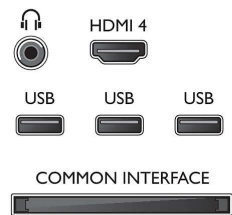

Motion, Функция Super Resolution

Поддерживаемое разрешение дисплея

- Компьютерные входы: до 1920 x 1080 при 60 Гц
- Видеовходы: 24, 25, 30, 50, 60 Гц, до 1920x1080p

Тюнер/прием/передача

- Цифровое ТВ: DVB-T/T2/C/S/S2, Поддержка Astra HD+, Freeview HD*

Connections

Side

Rear

Характеристики

- Воспроизведение видео: NTSC, PAL, SECAM
- Поддержка MPEG: MPEG2, MPEG4

Smart TV

- Интерактивное телевидение: HbbTV*
- Гид телепередач*: Электронный гид телепередач на 8 дней
- Приложения SmartTV*: Просмотр прошедших телепрограмм, Netflix*, Интернет-приложения, Сетевые видеоматериалы, Открытый интернет-браузер, YouTube
- Social TV: Facebook, Skype, Twitter