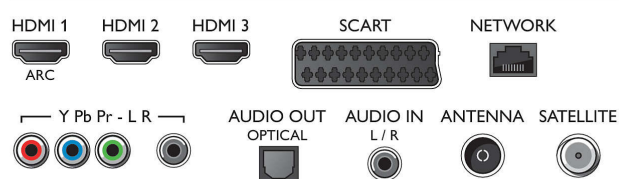

Характеристики

Подсветка Ambilight

- Возможности режима Ambilight: Подстраивается под цвет стены, Режим приглушенного света
- Версия Ambilight: 4-сторонняя XL

Изображение/дисплей

- Формат изображения: 16:9
- Размер экрана по диагонали (в дюймах): 60 (дюймы)
- Размер экрана по диагонали (метрич.): 152 см

- Дисплей: LED Full HD
- 3D: Easy 3D, Полноэкранный режим для двух игроков*, Регулировка глубины 3D, Преобразование 2D в 3D
- Разрешение панели: 1920 x 1080p
- Яркость: 450 кд/м²
- Улучшение изображения: Технология Perfect Pixel HD Engine, Показатель Perfect Motion Rate 900 Гц, Технология Micro Dimming Pro, Локальная контрастность, Perfect 3D Natural

Motion, Функция Super Resolution

Поддерживаемое разрешение дисплея

- Компьютерные входы: до 1920 x 1080 при 60 Гц
- Видеовходы: 24, 25, 30, 50, 60 Гц, до 1920x1080p

Тюнер/прием/передача

- Цифровое ТВ: DVB-T/T2/C/S/S2, Поддержка Astra HD+, Freeview HD*

Connections

Side

Rear