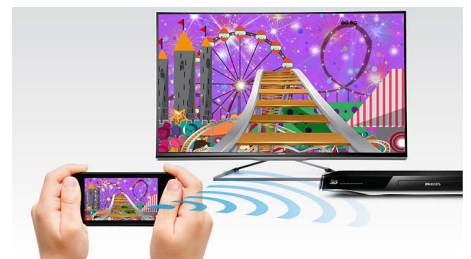

Пульт ДУ с указкой и клавиатурой

Пульт ДУ очень удобен в использовании и оснащен привычными кнопками, включая кнопки курсора, регулировки громкости и быстрого доступа. В пульте также

предусмотрены дополнительные функции для навигации по экрану — достаточно нажать и удерживать кнопку ОК. Указка работает так же, как курсор мыши. С ее помощью можно выбрать элемент меню или прокрутить страницу на экране. Кроме того, перевернув пульт, его можно превратить в полноформатную клавиатуру для удобного ввода текста. Гироскопические датчики блокируют неиспользуемую сторону пульта ДУ, поэтому случайное переключение канала во время ввода текста исключено.

MyRemote*

С легкостью управляйте телевизором и выполняйте запись без использования пульта ДУ с помощью одного удобного приложения. Превратите ваш планшетный ПК или смартфон в универсальный пульт ДУ. Помимо привычных элементов управления, вы сможете воспользоваться дополнительными функциями, такими как ввод текста. Благодаря функции SimplyShare контент можно передать на экран ТВ. Выполняйте передачу программ цифрового телевидения на устройства с помощью Wi-Fi Smart Screen. Приложение MyRemote позволит вам всегда быть в курсе событий с помощью функции записи программ. Просто "пролистайте" гид телепередач и выберите программы, которые необходимо записать, чтобы просмотреть их позже. Телевизор Smart TV заслуживает настоящего умного приложения!

Wi-Fi Miracast™*

Смотрите, что хотите, когда хотите и где хотите. Передавайте разнообразный контент со своих устройств на большой экран. Можно, например, посмотреть на телевизоре фотографии со смартфона или ноутбука. Технология позволяет легко и быстро настроить подключение самых разных устройств.