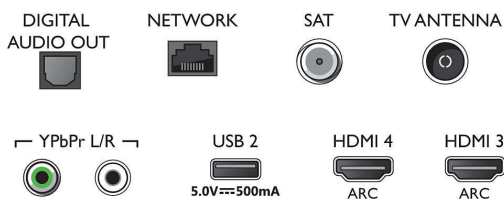

Тюнер/прием/передача

- Цифровое ТВ: DVB-T/T2/T2-HD/C/S/S2

Connections

Side

Bottom

4K UHD LED на базе ОС Android TV

Телевизор 126 см (50"), Ambilight Picture Performance Index 1700, HDR 10+, Процессор P5 Perfect Picture