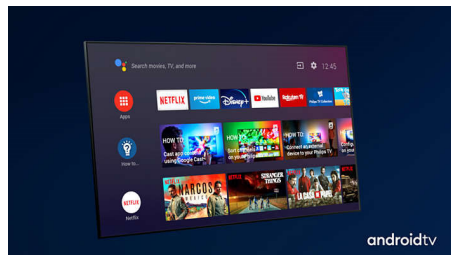

Android TV.

Персонализируйте свой телевизор с Philips Android TV. Если на этой неделе вы хотите

посмотреть контент на Amazon и YouTube, а на следующей — Rakuten TV и Netflix, это решение именно для вас. Четкий и понятный интерфейс позволяет располагать источники контента так, как удобно вам. Легко продолжайте просмотр начатых эпизодов и знакомьтесь с анонсами новых фильмов.