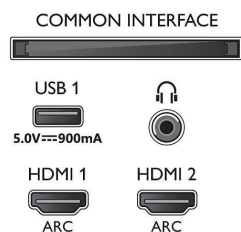

4K UHD LED на базе ОС Android TV

Телевизор 126 см (50"), Ambilight Picture Performance Index 1700, HDR 10+, Процессор P5 Perfect Picture

Характеристики

Подсветка Ambilight

- Возможности режима Ambilight: Встроенный Ambilight+Нюе, Музыка Ambilight, Игровой режим, Подстраивается под цвет стены, Режим Lounge
- Версия Ambilight: Трехсторонняя

Изображение/дисплей

- Формат изображения: 16:9
- Размер экрана по диагонали (в дюймах): 50 (дюймы)
- Размер экрана по диагонали (метрич.): 126 см

- Дисплей: 4K Ultra HD LED
- Разрешение панели: 3840 x 2160
- Процессор обработки изображения: Процессор P5 Perfect Picture
- Улучшение изображения: Разрешение Ultra, Технология Micro Dimming Pro, 1700 PPI, Dolby Vision, HDR10+
- Размер экрана по диагонали (в дюймах): 50 дюймов

50PUS7304/12

Поддерживаемое разрешение дисплея

- Компьютерные входы для всех интерфейсов HDMI: Поддержка HDR, HDR10 / HLG, до 4K UHD 3840 x 2160 при 60 Гц
- Видеовходы для всех интерфейсов HDMI: до 4K UHD 3840 x 2160 при 60 Гц, Поддержка HDR, HDR10/HLG (Hybrid Log Gamma), HDR10+/Dolby Vision

Тюнер/прием/передача

- Цифровое ТВ: DVB-T/T2/T2-HD/C/S/S2

Connections

Side