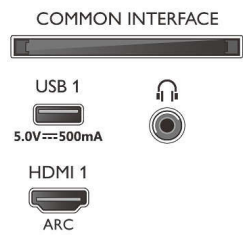

Beeld/scherm

- Beeldformaat: 16:9
- Schermdiagonaal (inch): 70 inch
- Schermdiagonaal (centimeters): 177 cm
- Display: 4K Ultra HD-LED

- Schermresolutie: 3840 x 2160
- Beeldverbetering: Ultra-resolutie, Dolby Vision, HLG (Hybrid Log Gamma), Compatibel met HDR10+
- Schermdiagonaal (inch): 70 inch

Ondersteunde beeldschermresolutie

- Computeringangen op alle HDMI: tot 4K UHD 3840 x 2160 bij 60 Hz, HDR ondersteund, HDR10/HLG
- Video-ingangen op alle HDMI: tot 4K UHD 3840 x

70PUS7956/12

2160 bij 60Hz, HDR ondersteund, HDR10/HLG (Hybrid Log Gamma), HDR10+/Dolby Vision

Connections

Side

Bottom

4K UHD LED Android TV

TV met 3-zijdige Ambilight Voornaamste HDR-indelingen ondersteund, Dolby Vision en Dolby Atmos, Android TV van 177 cm (70")

Specificaties

- Teletekst: 1000 pagina's Hypertext
- HEVC-ondersteuning