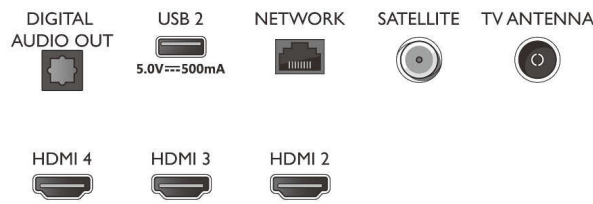

Beeld/scherm

- Beeldformaat: 16:9
- Schermdiagonaal (inch): 70 inch
- Schermdiagonaal (centimeters): 177 cm
- Display: 4K Ultra HD-LED

- Schermresolutie: 3840 x 2160
- Beeldverbetering: Ultra-resolutie, Dolby Vision, HLG (Hybrid Log Gamma), Compatibel met HDR10+
- Schermdiagonaal (inch): 70 inch

Ondersteunde beeldschermresolutie

- Computeringangen op alle HDMI: tot 4K UHD 3840 x 2160 bij 60 Hz, HDR ondersteund, HDR10/HLG
- Video-ingangen op alle HDMI: tot 4K UHD 3840 x

70PUS7956/12

2160 bij 60Hz, HDR ondersteund, HDR10/HLG (Hybrid Log Gamma), HDR10+/Dolby Vision

Connections

Side

Bottom

4K UHD LED Android TV

TV met 3-zijdige Ambilight Voornaamste HDR-indelingen ondersteund, Dolby Vision en Dolby Atmos, Android TV van 177 cm (70")

Specificaties

- Teletekst: 1000 pagina's Hypertext
- HEVC-ondersteuning