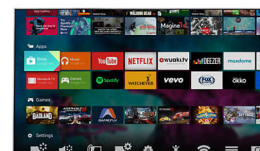

Контент на телевизоре

Благодаря магазину Google Play и галерее приложений Philips на телевизор можно загрузить обширную онлайн-коллекцию фильмов, телепередач, музыки, приложений и игр. 16 ГБ расширяемой памяти позволяют сохранять избранный контент и устанавливать приложения, не беспокоясь о нехватке свободного места.