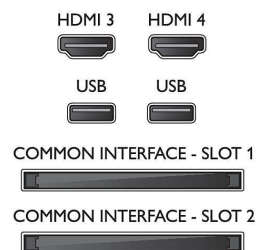

Характеристики

Подсветка Ambilight

- Возможности режима Ambilight: Встроенный Ambilight+Hue, Подстраивается под цвет стены, Игровой режим, Режим приглушенного света
- Версия Ambilight: Четырехсторонняя

Изображение/дисплей

- Формат изображения: 16:9
- Размер экрана по диагонали (в дюймах): 55 (дюймы)
- Размер экрана по диагонали (метрич.): 139 см
- Дисплей: LED Full HD

- 3D: Активная технология 3D, Полноэкранный режим для двух игроков*, Качественное преобразование 2D в 3D
- Разрешение панели: 1920 x 1080p
- Яркость: 450 кд/м²
- Процессор обработки изображения: Perfect Pixel HD
- Улучшение изображения: Технология Micro Dimming Pro, Локальная контрастность, Perfect Natural Motion, Технология Perfect Motion Rate 800 Гц, Функция Super Resolution

Поддерживаемое разрешение дисплея

- Компьютерные входы для всех интерфейсов HDMI: до FHD 1920 x 1080 при 60 Гц
- Видеовходы для всех интерфейсов HDMI: до FHD 1920 x 1080p, при 24, 25, 30, 50, 60 Гц

Тюнер/прием/передача

- Двойной тюнер
- Цифровое ТВ: 2x DVB-T/T2/C/S/S2
- Двойной модуль Cam (CI+)
- Воспроизведение видео: NTSC, PAL, SECAM
- Поддержка MPEG: MPEG2, MPEG4

Connections

Side