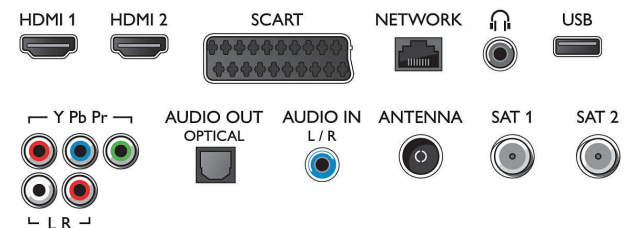

Характеристики

Подсветка Ambilight

- Возможности режима Ambilight: Встроенный Ambilight+Hue, Подстраивается под цвет стены, Игровой режим, Режим приглушенного света
- Версия Ambilight: Четырехсторонняя

Изображение/дисплей

- Формат изображения: 16:9
- Размер экрана по диагонали (в дюймах): 55 (дюймы)
- Размер экрана по диагонали (метрич.): 139 см
- Дисплей: LED Full HD

- 3D: Активная технология 3D, Полноэкранный режим для двух игроков*, Качественное преобразование 2D в 3D
- Разрешение панели: 1920 x 1080p
- Яркость: 450 кд/м²
- Процессор обработки изображения: Perfect Pixel HD
- Улучшение изображения: Технология Micro Dimming Pro, Локальная контрастность, Perfect Natural Motion, Технология Perfect Motion Rate 800 Гц, Функция Super Resolution

Поддерживаемое разрешение дисплея

- Компьютерные входы для всех интерфейсов HDMI: до FHD 1920 x 1080 при 60 Гц
- Видеовходы для всех интерфейсов HDMI: до FHD 1920 x 1080p, при 24, 25, 30, 50, 60 Гц

Тюнер/прием/передача

- Двойной тюнер
- Цифровое ТВ: 2x DVB-T/T2/C/S/S2
- Двойной модуль Cam (CI+)
- Воспроизведение видео: NTSC, PAL, SECAM
- Поддержка MPEG: MPEG2, MPEG4

Connections

Side

Rear