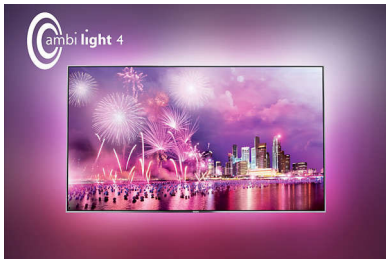

Основные особенности

4-сторонняя подсветка Ambilight

Вы приложили все усилия, чтобы сделать дом уютным и комфортным. Почему же не выбрать телевизор, который подчеркнет изящный дизайн интерьера? Потрясающая подсветка Ambilight проецирует на стену за телевизором широкий световой шлейф по четырем сторонам, создавая эффект невесомости. Экран телевизора кажется еще шире, а впечатления от просмотра — ярче. Эта технология увеличивает яркость и насыщенность красок, позволяя полностью погрузиться в происходящее на экране.