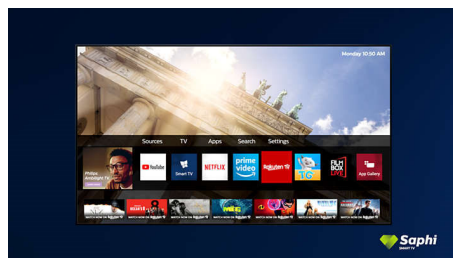

SAPHI

SAPHI — быстрая, интуитивная операционная система, благодаря которой

просмотр телевизоров Philips Smart TV превращается в удовольствие. Оцените отличное качество изображения и простое меню на основе значков, которое можно вызвать одним нажатием. Управляйте телевизором с легкостью и быстро переходите к популярным приложениям Philips Smart TV, включая YouTube, Netflix и т. д.