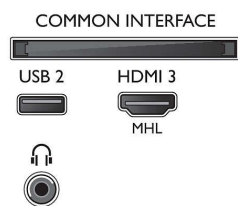

Характеристики

Подсветка Ambilight

- Версия Ambilight: Трехсторонняя

Изображение/дисплей

- Формат изображения: 16:9
- Размер экрана по диагонали (в дюймах): 55 (дюймы)
- Размер экрана по диагонали (метрич.): 139 см
- Дисплей: 4K Ultra HD LED
- Разрешение панели: 3840 x 2160
- Улучшение изображения: Технология Micro Dimming, 1100 PPI, Pixel Precise Ultra HD, Разрешение Ultra

Поддерживаемое разрешение дисплея

- Выходы для интерфейса HDMI1: до 4K UHD 3840 x 2160 при 30 Гц
- Компьютерные входы для HDMI1: до 4K UHD 3840 x 2160 при 30 Гц
- Компьютерные входы для HDMI2/3: до 4K UHD 3840 x 2160 при 60 Гц
- Выходы для интерфейса HDMI2/3: до 4K UHD 3840 x 2160 при 60 Гц

Тюнер/прием/передача

- Цифровое ТВ: DVB-T/T2/T2-HD/C/S/S2
- Воспроизведение видео: NTSC, PAL, SECAM

- Поддержка MPEG: MPEG2, MPEG4
- Телегид*: Электронный гид телепередач на 8 дней
- Индикатор уровня сигнала
- Телетекст: 1000-страничный гипертекст
- Поддержка HEVC

Функции Smart TV

- Взаимодействие с пользователем: SimplyShare, Сертификация Wi-Fi Miracast*
- Интерактивное телевидение: HbbTV
- Программирование: Приостановка просмотра телепередачи, Запись на USB*
- Приложения SmartTV*: Сетевые

Connections

Side