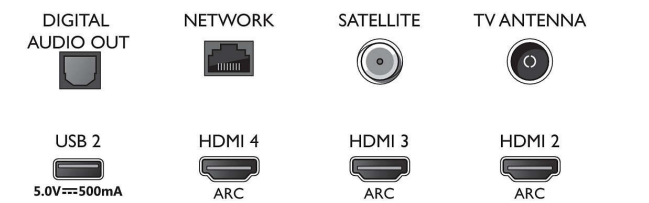

Bottom

4K UHD LED Android TV

108 cm (43") Ambilight TV Voornaamste HDR-indelingen ondersteund, P5 Perfect Picture Engine, Android TV / AI-spraakbediening

Specificaties

- Signaalsterkte-indicator
- Teletekst: 1000 pagina's Hypertext
- HEVC-ondersteuning

Ontwerp

- Kleuren van de TV: Zilverkleurige metalen rand
- Ontwerp van de standaard: Donkere chroomkleurige gebogen voet, +/- 15 graden draaibaar, Zilverchromen gebogen voet

Afmetingen

- Breedte van het apparaat: 964,0 mm
- Hoogte van het apparaat: 569,8 mm
- Diepte van het apparaat: 74,5 mm
- Gewicht van het product: 9,4 kg
- Breedte van het apparaat (met standaard): 964,0 mm
- Hoogte van het apparaat (met standaard): 632,6 mm
- Diepte van het apparaat (met standaard): 203,5 mm
- Gewicht (incl. standaard): 12,0 kg
- Breedte van de doos: 1070,0 mm
- Hoogte van de doos: 680,0 mm
- Diepte van de doos: 150,0 mm
- Gewicht (incl. verpakking): 14,8 kg
- Breedte van de standaard: 600,0 mm
- Hoogte van de standaard: 24,8 mm
- Diepte van de standaard: 203,5 mm
- Geschikt voor wandmontage: 200 x 200 mm