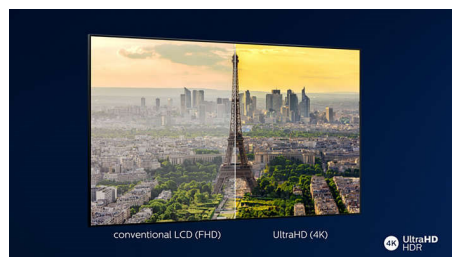

4K UHD HDR

Uw Philips 4K UHD-TV is compatibel met alle gangbare HDR-indelingen, waaronder HDR10+ en Dolby Vision. Of u nu een populaire serie bekijkt of de nieuwste videogame speelt: schaduwen zijn dieper, heldere oppervlakken stralen en kleuren zijn levensecht.

Ontwerp

Zilverkleurig chroom metalen rand. Draivoet.

43PUS8545/12