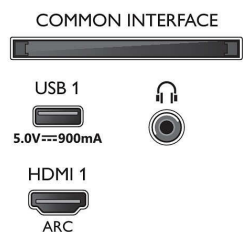

Beeld/scherm

- Beeldformaat: 16:9
- Schermdiagonaal (inch): 43 inch
- Schermdiagonaal (centimeters): 108 cm

- Display: 4K Ultra HD-LED
- Schermresolutie: 3840 x 2160
- Beeldengine: P5 Perfect Picture Engine
- Beeldverbetering: Ultra-resolutie, Dolby Vision, HDR10+, 2100 PPI
- Schermdiagonaal (inch): 43 inch

Ondersteunde beeldschermresolutie

- Computeringangen op alle HDMI: HDR ondersteund, HDR10/ HLG, tot 4K UHD 3840 x

- 2160 bij 60 Hz
- Video-ingangen op alle HDMI: tot 4K UHD 3840 x 2160 bij 60Hz, HDR ondersteund, HDR10/HLG (Hybrid Log Gamma), HDR10+/Dolby Vision

Bottom

4K UHD LED Android TV

108 cm (43") Ambilight TV Voornaamste HDR-indelingen ondersteund, P5 Perfect Picture Engine, Android TV / AI-spraakbediening

Specificaties

- Signaalsterkte-indicator
- Teletekst: 1000 pagina's Hypertext
- HEVC-ondersteuning

Ontwerp

- Kleuren van de TV: Zilverkleurige metalen rand
- Ontwerp van de standaard: Donkere chroomkleurige gebogen voet, +/- 15 graden draaibaar, Zilverchromen gebogen voet

Afmetingen

- Breedte van het apparaat: 964,0 mm
- Hoogte van het apparaat: 569,8 mm
- Diepte van het apparaat: 74,5 mm
- Gewicht van het product: 9,4 kg
- Breedte van het apparaat (met standaard): 964,0 mm
- Hoogte van het apparaat (met standaard): 632,6 mm
- Diepte van het apparaat (met standaard): 203,5 mm
- Gewicht (incl. standaard): 12,0 kg
- Breedte van de doos: 1070,0 mm
- Hoogte van de doos: 680,0 mm
- Diepte van de doos: 150,0 mm
- Gewicht (incl. verpakking): 14,8 kg
- Breedte van de standaard: 600,0 mm
- Hoogte van de standaard: 24,8 mm
- Diepte van de standaard: 203,5 mm
- Geschikt voor wandmontage: 200 x 200 mm