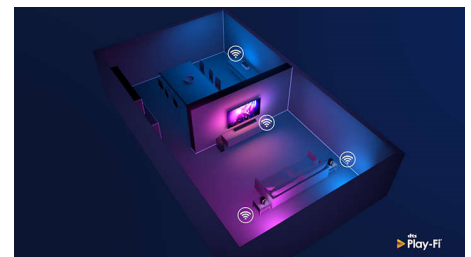

Ontwerp

Zilverkleurig chroom metalen rand. Draivoet.

43PUS8545/12

Spraakassistent

Bedien uw Philips Android TV met uw stem. Wilt u gamen, Netflix kijken of content en apps zoeken in de Google Play Store? Vraag het uw televisie. U kunt ook alle met Google Assistant compatibele Smart Home-apparaten met uw stem bedienen. Dim bijvoorbeeld de lampen tijdens een filmavondje of stel de thermostaat in, zonder op te staan. U hoeft nooit meer op zoek naar de afstandsbediening. U kunt nu uw Philips Smart TV bedienen met uw stem via apparaten die compatibel zijn met Alexa, zoals Amazon Echo. Zet uw TV aan, kies een andere zender, schakel naar uw gameconsole en veel meer met Alexa.

DTS Play-Fi

Met DTS Play-Fi op uw Philips-TV kunt u in elke kamer verbinding maken met compatibele luidsprekers. Hebt u draadloze luidsprekers in de keuken? Luister naar de film terwijl u een snack maakt of blijf op de hoogte van het sportcommentaar terwijl u iedereen een drankje geeft.