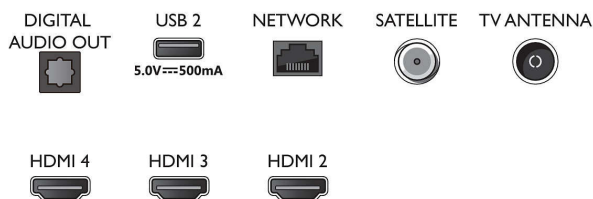

4K UHD Android TV

TV met 3-zijdige Ambilight Voornaamste HDR-indelingen ondersteund, Dolby Vision en Dolby Atmos, Android TV van 126 cm (50")

50PUS8107/12

Specificaties

Ambilight

- Ambilight-functies: Past zich aan de muurkleur aan, Lounge-modus, Gamemodus, Ingebouwde Ambilight
- Ambilight-versie: Driezijdig

Beeld/scherm

- Beeldformaat: 16:9
- Schermdiagonaal (centimeters): 126 cm
- Display: 4K Ultra HD-LED
- Schermresolutie: 3840 x 2160

- Native vernieuwingsfrequentie: 60 Hz
- Beeldengine: Pixel Precise Ultra HD
- Beeldverbetering: Dolby Vision, HLG (Hybrid Log Gamma), Compatibel met HDR10+
- Schermdiagonaal (inch): 50 inch

Schermsresolutie

- Resolutie-Vernieuwingsfrequentie: 576p - 50 Hz, 640 x 480 - 60 Hz, 720p - 50 Hz, 60 Hz, 2560 x 1440 - 60 Hz, 1920 x 1080p - 24 Hz, 25 Hz, 30 Hz, 3840 x 2160p - 24 Hz, 25 Hz, 30 Hz, 50 Hz, 60 Hz

Tuner/ontvangst/transmissie

- Digitale TV: DVB-T/T2/T2-HD/C/S/S2
- TV-programmagids*: Elektronische programmagids voor 8 dagen
- Signaalsterkte-indicator
- Teletekst: 1000 pagina's Hypertext
- HEVC-ondersteuning

Android TV

- Besturingssysteem: Android TV™ 11 (R)
- Vooraf geïnstalleerde apps: YouTube, Netflix, BBC

Connections

Side

Bottom