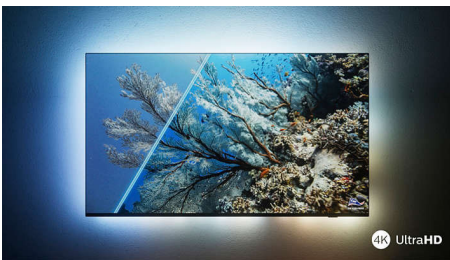

### 4K UHD LED TV

Geniet van alles waar u naar kijkt met deze 4K UHD LED-TV. De Philips Pixel Precise Ultra HD Engine optimaliseert de beeldkwaliteit en biedt scherpe beelden, rijke kleuren en vloeiende bewegingen. Voor de ultieme kijkervaring, elke keer weer.