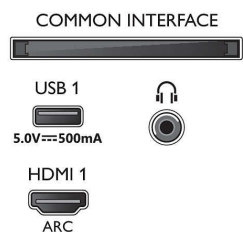

4K UHD Android TV

TV met 3-zijdige Ambilight Voornaamste HDR-indelingen ondersteund, Dolby Vision en Dolby Atmos, Android TV van 126 cm (50")

50PUS8107/12

Specificaties

Ambilight

- Ambilight-functies: Past zich aan de muurkleur aan, Lounge-modus, Gamemodus, Ingebouwde Ambilight
- Ambilight-versie: Driezijdig

Beeld/scherm

- Beeldformaat: 16:9
- Schermdiagonaal (centimeters): 126 cm
- Display: 4K Ultra HD-LED
- Schermresolutie: 3840 x 2160

- Native vernieuwingsfrequentie: 60 Hz
- Beeldengine: Pixel Precise Ultra HD
- Beeldverbetering: Dolby Vision, HLG (Hybrid Log Gamma), Compatibel met HDR10+
- Schermdiagonaal (inch): 50 inch

Schermsresolutie

- Resolutie-Vernieuwingsfrequentie: 576p - 50 Hz, 640 x 480 - 60 Hz, 720p - 50 Hz, 60 Hz, 2560 x 1440 - 60 Hz, 1920 x 1080p - 24 Hz, 25 Hz, 30 Hz, 3840 x 2160p - 24 Hz, 25 Hz, 30 Hz, 50 Hz, 60 Hz

Tuner/ontvangst/transmissie

- Digitale TV: DVB-T/T2/T2-HD/C/S/S2
- TV-programmagids*: Elektronische programmagids voor 8 dagen
- Signaalsterkte-indicator
- Teletekst: 1000 pagina's Hypertext
- HEVC-ondersteuning

Android TV

- Besturingssysteem: Android TV™ 11 (R)
- Vooraf geïnstalleerde apps: YouTube, Netflix, BBC

Connections

Side