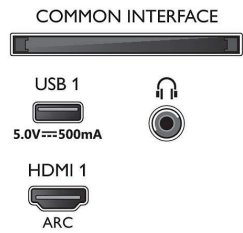

4K UHD LED Android TV

TV met 3-zijdige Ambilight Voornaamste HDR-indelingen ondersteund, Dolby Vision en Dolby Atmos, Android TV van 189 cm (75")

Specificaties

Ambilight

- Ambilight-functies: Ingebouwde Ambilight, Gamemodus, Lounge-modus, Past zich aan de muurkleur aan
- Ambilight-versie: Driezijdig

Beeld/scherm

- Beeldformaat: 16:9
- Schermdiagonaal (centimeters): 189 cm
- Display: 4K Ultra HD-LED
- Schermresolutie: 3840 x 2160

- Native vernieuwingsfrequentie (Native refresh rate): 60 Hz
- Beeldengine: Pixel Precise Ultra HD
- Beeldverbetering: Dolby Vision, HLG (Hybrid Log Gamma), Compatibel met HDR10+
- Schermdiagonaal (inch): 75 inch

Schermsolutie

- Resolution-Refresh rate (vernieuwingsfrequentie): 576p - 50 Hz, 640 x 480 - 60 Hz, 720p - 50 Hz, 60 Hz, 2560 x 1440 - 60 Hz, 1920 x 1080p - 24 Hz, 25

75PUS8007/12

Hz,30 Hz, 3840 x 2160p - 24 Hz, 25 Hz, 30 Hz, ,50 Hz, 60 Hz

Tuner/ontvangst/transmissie

- Digitale TV: DVB-T/T2/T2-HD/C/S/S2
- TV-programmagids*: Elektronische programmagids voor 8 dagen
- Signaalsterkte-indicator
- Teletekst: 1000 pagina's Hypertext
- HEVC-ondersteuning

Connections

Side