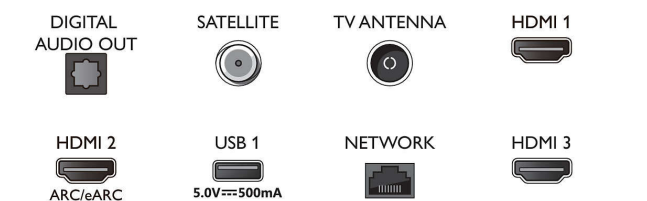

Android televizor

- OS: Google TV™
- Unapred instalirane aplikacije: Google Play Movies*, Google pretraga, YouTube, Netflix,

Connections

Side

Bottom

4K Ambilight TV

126 cm (50") Ambilight televizor P5 Procesor za obradu slike, Podrška za najpopularnije HDR formate, Google TV™

Specifikacije

Apple TV, Amazon Prime Video, Disney+, YouTube Music, Aplikacija Fitness, Ambilight Aurora

- Količina memorije (fleš): 16 GB*
- Gaming cloud: Geforce Now

Smart TV funkcije

- Interaktivna televizija: HbbTV
- Daljinski upravljač: sa glasovnom funkcijom
- Glasovni pomoćnik*: Ugrađen Google Assistant, RC sa mikrofonom, Alexa podržana