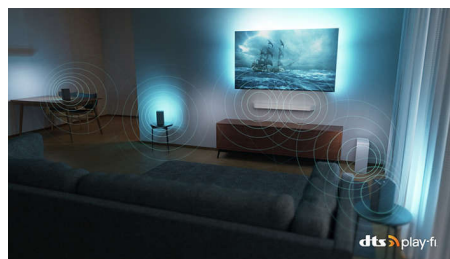

DTS Play-Fi

Odmah po otpakivanju dobijate odličan, jasan zvuk televizora. Ako želite više, Philips Wireless Home System sa tehnologijom DTS Play-Fi omogućava povezivanje sa kompatibilnim soundbar i bežičnim zvučnicima u domu za nekoliko sekundi. Možete čak i da kreirate sistem kućnog bioskopa sa surround zvukom u kojem će televizor imati ulogu centralnog zvučnika.