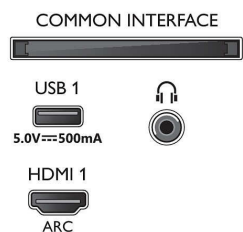

Телевизор 4K UHD с Android TV

3-сторонняя подсветка Ambilight Поддержка основных форматов HDR, Dolby Vision и Dolby Atmos, 126 см (50") Android TV

50PUS7906/12

Характеристики

Подсветка Ambilight

- Возможности режима Ambilight: Встроенный Ambilight, Игровой режим, Режим Lounge, Подстраивается под цвет стены
- Версия Ambilight: Трехсторонняя

Изображение/дисплей

- Формат изображения: 16:9
- Размер экрана по диагонали (в дюймах): 50 (дюймы)
- Размер экрана по диагонали (метрич.): 126 см

- Дисплей: 4K Ultra HD LED
- Разрешение панели: 3840 x 2160
- Процессор обработки изображения: Pixel Precise Ultra HD
- Улучшение изображения: Разрешение Ultra, Dolby Vision, HLG (Hybrid Log Gamma), Совместимость с HDR10+
- Размер экрана по диагонали (в дюймах): 50 дюймов

Поддерживаемое разрешение дисплея

- Компьютерные входы для всех интерфейсов HDMI: до 4K UHD 3840 x 2160 при 60 Гц, Поддержка HDR, HDR10 / HLG
- Видеовходы для всех интерфейсов HDMI: до 4K UHD 3840 x 2160 при 60 Гц, Поддержка HDR, HDR10/HLG (Hybrid Log Gamma), HDR10+/Dolby Vision

Тюнер/прием/передача

- Цифровое ТВ: DVB-T/T2/T2-HD/C/S/S2

Connections

Side