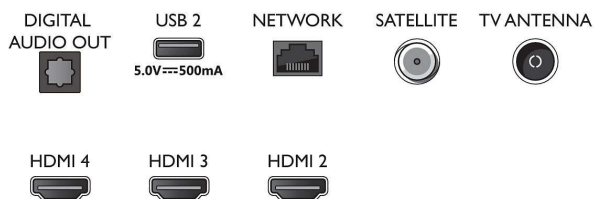

Телевизор 4K UHD с Android TV

3-сторонняя подсветка Ambilight Поддержка основных форматов HDR, Dolby Vision и Dolby Atmos, 126 см (50") Android TV

50PUS7906/12

Характеристики

Подсветка Ambilight

- Возможности режима Ambilight: Встроенный Ambilight, Игровой режим, Режим Lounge, Подстраивается под цвет стены
- Версия Ambilight: Трехсторонняя

Изображение/дисплей

- Формат изображения: 16:9
- Размер экрана по диагонали (в дюймах): 50 (дюймы)
- Размер экрана по диагонали (метрич.): 126 см

- Дисплей: 4K Ultra HD LED
- Разрешение панели: 3840 x 2160
- Процессор обработки изображения: Pixel Precise Ultra HD
- Улучшение изображения: Разрешение Ultra, Dolby Vision, HLG (Hybrid Log Gamma), Совместимость с HDR10+
- Размер экрана по диагонали (в дюймах): 50 дюймов

Поддерживаемое разрешение дисплея

- Компьютерные входы для всех интерфейсов HDMI: до 4K UHD 3840 x 2160 при 60 Гц, Поддержка HDR, HDR10 / HLG
- Видеовходы для всех интерфейсов HDMI: до 4K UHD 3840 x 2160 при 60 Гц, Поддержка HDR, HDR10/HLG (Hybrid Log Gamma), HDR10+/Dolby Vision

Тюнер/прием/передача

- Цифровое ТВ: DVB-T/T2/T2-HD/C/S/S2

Connections

Side

Bottom