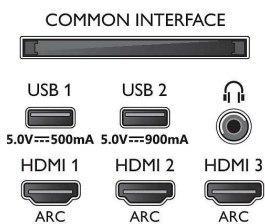

Характеристики

Подсветка Ambilight

- Возможности режима Ambilight: Встроенный Ambilight+Hue, Музыка Ambilight, Игровой режим, Подстраивается под цвет стены, Режим Lounge, AmbiWakeur, AmbiSleep
- Версия Ambilight: Трехсторонняя

Изображение/дисплей

- Формат изображения: 16:9
- Размер экрана по диагонали (в дюймах): 65 (дюймы)
- Размер экрана по диагонали (метрич.): 164 см
- Дисплей: 4K Ultra HD OLED
- Разрешение панели: 3840 x 2160

- Процессор обработки изображения: Процессор P5 AI Perfect Picture
- Улучшение изображения: Разрешение Ultra, Wide Color Gamut воспроизводит 99 % оттенков DCI-P3, Dolby Vision, HDR10+, Perfect Natural Motion, 5700 PPI
- Размер экрана по диагонали (в дюймах): 65 дюймов

Поддерживаемое разрешение дисплея

- Компьютерные входы для всех интерфейсов HDMI: Поддержка HDR, HDR10+ / HLG, Поддержка HDR, HDR10 / HLG, до 4K UHD 3840 x 2160 при 60 Гц
- Выводы для всех интерфейсов HDMI:

65OLED805/12

Поддержка HDR, HDR10/HLG (Hybrid Log Gamma), HDR10+/Dolby Vision, до 4K UHD 3840 x 2160 при 60 Гц

Тюнер/прием/передача

- Цифровое ТВ: DVB-T/T2/T2-HD/C/S/S2
- Воспроизведение видео: PAL, SECAM
- Поддержка MPEG: MPEG2, MPEG4
- Телегид*: Электронный гид телепередач на 8 дней
- Индикатор уровня сигнала
- Телетекст: 1000-страничный гипертекст
- Поддержка HEVC

Connections

Side