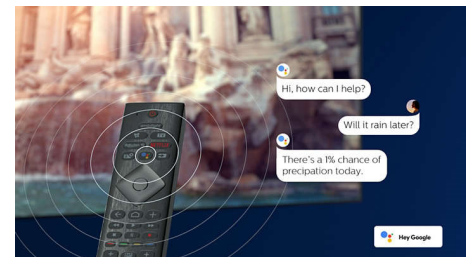

65OLED805/12

Дизайн

Пульт ДУ с подсветкой кнопок и кожей от Muirhead.

Android TV

Телевизоры Philips Android TV открывают доступ к любому контенту. Можно настроить главный экран как вам удобно и организовать удобный доступ к любимым приложениям, чтобы смотреть фильмы и телепередачи было просто. Продолжить просмотр можно с того места, где вы остановились.

Голосовой ассистент

Управляйте телевизором с Android TV с помощью голосовых команд. Хотите сыграть в игру, посмотреть Netflix или найти контент и приложения в магазине Google Play? Просто скажите об этом своему телевизору. Вы даже можете управлять всеми устройствами, совместимыми с Ассистентом Google, например приглашать свет и переводить термостат в ночной режим. И все это — не вставая с дивана. Дни, когда вы искали пульт от телевизора по всему дому, уже далеко позади. Теперь с помощью голосовых команд вы можете управлять телевизором Philips посредством устройств с поддержкой Alexa, таких как Amazon Echo. Включайте телевизор, переключайтесь между каналами или источниками сигнала и многое другое с помощью Alexa.