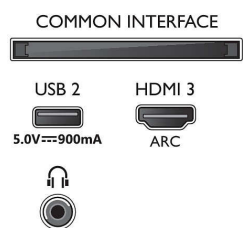

4K UHD LED Smart TV

Телевизор 126 см (50"), Ambilight Поддержка основных форматов HDR, Процессор P5 Perfect Picture, Встроенная функция Alexa

50PUS7805/12

Характеристики

Подсветка Ambilight

- Возможности режима Ambilight: Музыка Ambilight, Встроенный Ambilight+Hue, Игровой режим, Режим Lounge, Подстраивается под цвет стены
- Версия Ambilight: Трехсторонняя

Изображение/дисплей

- Формат изображения: 16:9
- Размер экрана по диагонали (в дюймах): 50 (дюймы)
- Размер экрана по диагонали (метрич.): 126 см

- Дисплей: 4K Ultra HD LED
- Разрешение панели: 3840 x 2160
- Процессор обработки изображения: Процессор P5 Perfect Picture
- Улучшение изображения: Разрешение Ultra, Dolby Vision, HDR10+, 1700 PPI, HLG (Hybrid Log Gamma)
- Размер экрана по диагонали (в дюймах): 50 дюймов

Поддерживаемое разрешение дисплея

- Компьютерные входы для всех интерфейсов

HDMI: до 4K UHD 3840 x 2160 при 60 Гц, Поддержка HDR, HDR10 / HLG

- Выводы для всех интерфейсов HDMI: до 4K UHD 3840 x 2160 при 60 Гц, Поддержка HDR, HDR10/HLG (Hybrid Log Gamma), HDR10+/Dolby Vision

Тюнер/прием/передача

- Цифровое ТВ: DVB-T/T2/T2-HD/C/S/S2
- Воспроизведение видео: PAL, SECAM
- Поддержка MPEG: MPEG2, MPEG4
- Телегид*: Электронный гид телепередач на 8

Connections

Side