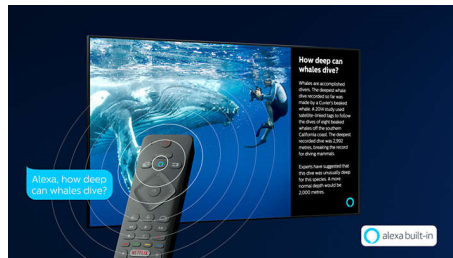

Голосовое управление

Теперь управлять Philips Smart TV можно с помощью голосовых команд. С помощью Alexa переключайте каналы, переключайтесь на игровую консоль и управляйте устройствами умного дома, например освещением и термостатом. С Alexa вы можете это и даже больше.

50PUS7805/12