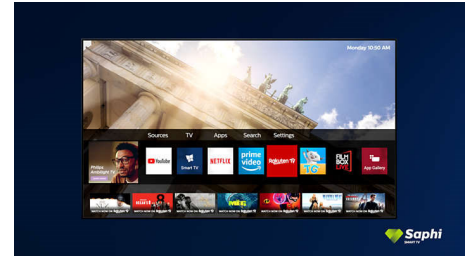

Saphi Smart TV

SAPHI — быстрая, интуитивная операционная система, благодаря которой просмотр телевизоров Philips Smart TV превращается в удовольствие. Оцените простое меню на основе значков, которое можно вызвать одним нажатием. Быстро переходите к популярным приложениям Philips Smart TV, включая YouTube, Netflix и Т. А.