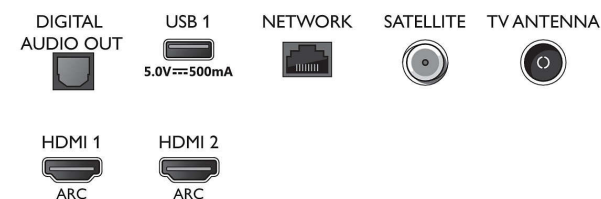

Тюнер/прием/передача

- Цифровое ТВ: DVB-T/T2/T2-HD/C/S/S2
- Воспроизведение видео: PAL, SECAM
- Поддержка MPEG: MPEG2, MPEG4
- Телегид*: Электронный гид телепередач на 8

Connections

Side

Bottom

4K UHD LED Smart TV