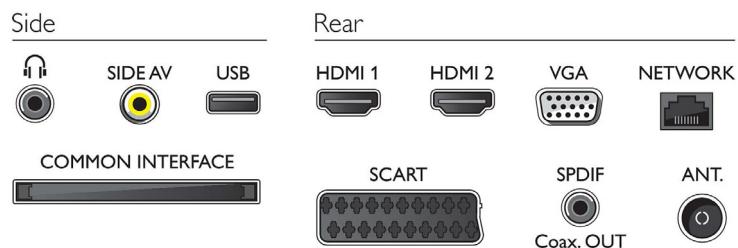

Характеристики

Изображение/дисплей

- Формат изображения: 16:9
- Размер экрана по диагонали (в дюймах): 50 (дюймы)
- Размер экрана по диагонали (метрич.): 127 см
- Дисплей: LED Full HD
- Разрешение панели: 1920 x 1080p
- Яркость: 300 кд/м²
- Улучшение изображения: Digital Crystal Clear,

- Perfect Motion Rate 100 Гц
- Динамическая контрастность экрана: 100 000 : 1

Поддерживаемое разрешение дисплея

- Компьютерные входы: до 1920 x 1080 при 60 Гц
- Выходы: 24, 25, 30, 50, 60 Гц, до

1920x1080p

Тюнер/прием/передача

- Цифровое ТВ: DVB-T/T2/C
- Воспроизведение видео: NTSC, PAL, SECAM
- Поддержка MPEG: MPEG2, MPEG4

Мультимедийные приложения

- Форматы воспроизведения видео: Контейнеры: