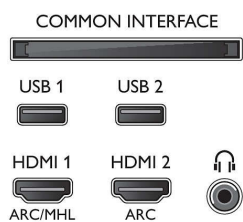

Характеристики

Подсветка Ambilight

- Возможности режима Ambilight: Встроенный Ambilight+Hue, Музыка Ambilight, Игровой режим, Подстраивается под цвет стены, Режим Lounge
- Версия Ambilight: Трехсторонняя

Изображение/дисплей

- Формат изображения: 16:9
- Размер экрана по диагонали (в дюймах): 55 (дюймы)

- Размер экрана по диагонали (метрич.): 139 см
- Дисплей: 4K Ultra HD LED
- Разрешение панели: 3840 x 2160
- Яркость: 400 кд/м²
- Процессор обработки изображения: Процессор P5 Perfect Picture
- Улучшение изображения: Perfect Natural Motion, Технология Micro Dimming Pro, Разрешение Ultra, 2200 PPI
- Пиковое отношение яркости: 65 %

Поддерживаемое разрешение дисплея

- Компьютерные входы для HDMI1/2: до 4K UHD 3840 x 2160 при 60 Гц
- Компьютерные входы для HDMI3/4: до 4K UHD 3840 x 2160 при 30 Гц, до FHD 1920 x 1080 при 60 Гц
- Выводы для HDMI1/2: до 4K UHD 3840 x 2160 при 60 Гц
- Выводы для HDMI3/4: до FHD 1920 x 1080 при 60 Гц, до 4K UHD 3840 x 2160 при 30 Гц

Connections

Side