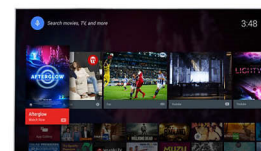

Четыре ядра, Android

Благодаря четырехъядерному процессору Philips и ОС Android вам гарантированы незабываемые впечатления от любимых игр. ОС Android легко справляется с поставленными задачами, обеспечивая быстрое перемещение по меню телевизора, удобную работу с приложениями и легкое воспроизведение видеофайлов, чтобы вы могли в полной мере насладиться любимыми развлечениями.