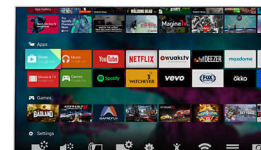

Контент на телевизоре

Благодаря магазину Google Play и галерее приложений Philips на телевизор можно загрузить обширную онлайн-коллекцию фильмов, телепередач, музыки, приложений и игр. 16 ГБ расширяемой памяти позволяют сохранять избранный контент и устанавливать приложения, не беспокоясь о нехватке свободного места.