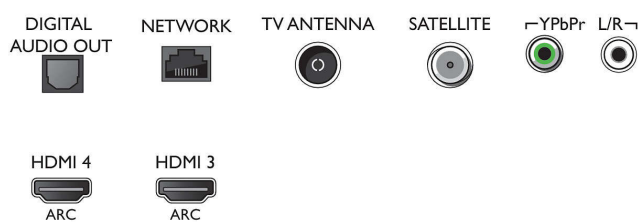

Характеристики

Подсветка Ambilight

- Возможности режима Ambilight: Встроенный Ambilight+Hue, Музыка Ambilight, Игровой режим, Подстраивается под цвет стены, Режим Lounge
- Версия Ambilight: Трехсторонняя

Изображение/дисплей

- Формат изображения: 16:9
- Размер экрана по диагонали (в дюймах): 55 (дюймы)

- Размер экрана по диагонали (метрич.): 139 см
- Дисплей: 4K Ultra HD LED
- Разрешение панели: 3840 x 2160
- Яркость: 400 кд/м²
- Процессор обработки изображения: Процессор P5 Perfect Picture
- Улучшение изображения: Perfect Natural Motion, Технология Micro Dimming Pro, Разрешение Ultra, 2200 PPI
- Пиковое отношение яркости: 65 %

Поддерживаемое разрешение дисплея

- Компьютерные входы для HDMI1/2: до 4K UHD 3840 x 2160 при 60 Гц
- Компьютерные входы для HDMI3/4: до 4K UHD 3840 x 2160 при 30 Гц, до FHD 1920 x 1080 при 60 Гц
- Выводы для HDMI1/2: до 4K UHD 3840 x 2160 при 60 Гц
- Выводы для HDMI3/4: до FHD 1920 x 1080 при 60 Гц, до 4K UHD 3840 x 2160 при 30 Гц

Connections

Side

Bottom