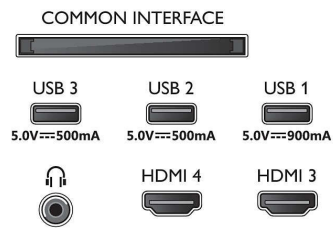

4K Ambilight-TV

139 cm (55 tum) Ambilight-TV Ljud från Bowers & Wilkins, P5 AI picture engine, Google TV™

55OLED908/12

Specifikationer

Ambilight

- Funktioner för Ambilight: Går att anpassa till väggens färg, Loungeläge, Spelläge, Ambilight Music, AmbiWakeup, AmbiSleep, fungerar med Philips trådlösa högtalare för hemmet, Ambilight Bootup Animation
- Ambilight-version: nästa generations 3-sidiga

Bild/visning

- Diagonal skärmstorlek (tum): 55 tum
- Diagonal skärmstorlek (metrisk): 139 cm
- Teckenfönster: OLED med 4K Ultra HD

- Skärmapplösning: 3 840 x 2 160
- Uppdateringsfrekvens: 120 Hz
- Bildmotor: P5 AI Perfect Picture Engine
- Bildförbättring: Perfect Natural Motion, Micro Dimming Perfect, Brett färgomfång 99 % DCI/P3, Dolby Vision, A.I. PQ-läge, CalMAN Ready, IMAX enhanced mode, HDR10+ Adaptive, Filmmaker mode

Skärmens ingångsupplösning

- Uppdateringsfrekvens för upplösning: 576p–50 Hz, 640 x 480–60 Hz, 1920 x 1080p–24 Hz, 25 Hz,

30 Hz, 50 Hz, 0,60 Hz,100 Hz,120 Hz., 720p–50 Hz, 60 Hz, 2560 x 1440–60 Hz, 120 Hz, 3840 x 2160p–24 Hz, 25 Hz, 30 Hz, 50 Hz, , 60 Hz,100 Hz,120 Hz.

Mottagare/mottagning/sändning

- Digital-TV: DVB-T/T2/T2-HD/C/S/S2
- Videouppspelning: PAL, Secam
- TV-programguide*: 8-dagars elektronisk programguide
- Signalstyrkeindikering

Connections

Side