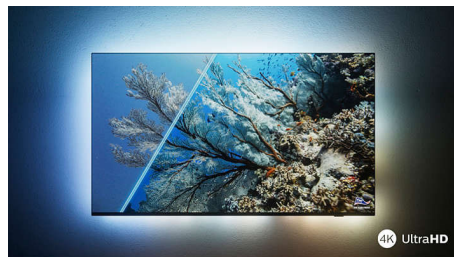

Поддерживает все основные форматы HDR

Ваш телевизор Philips 4K UHD совместим со всеми основными форматами HDR, включая Dolby Vision. Как только начнете смотреть популярный сериал или запустите новую игру, вы поймете, что тени стали глубже, а в светлых участках изображения стало

50PUS7956/12

больше деталей. Цвета станут более реалистичными.

HDMI-подключение

Ready for gaming

Ваш телевизор Philips предлагает новейшее подключение HDMI и автоматически переключается в режим низкой задержки, когда вы запускаете игру на консоли, а игровой режим Ambilight наполнит комнату яркими ощущениями.

Тонкий и стильный дизайн

Ищете телевизор для своей комнаты? Эта модель 4K Smart TV определенно подойдет вам! Безрамочный корпус идеально впишется в любой интерьер, а тонкие ножки создадут ощущение, что экран парит над подставкой для ТВ или столом.

Серебристая рамка. Тонкие ножки.

Серебристая рамка. Тонкие ножки.

Интеллектуальное управление голосом

Этот телевизор Philips с Android предлагает несколько голосовых ассистентов на выбор! Управляйте телевизором со смарт-устройств через Google Ассистента.

Dolby Vision Atmos

androidtv