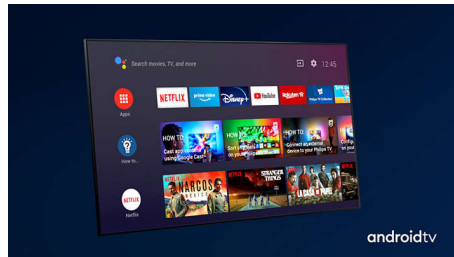

Простота и удобство. Android TV

Телевизоры Philips Android TV открывают доступ к любому контенту. Можно настроить главный экран как вам удобно и организовать удобный доступ к любимым приложениям, чтобы смотреть фильмы и телепередачи было просто. Продолжать просмотр можно с того места, где вы остановились.