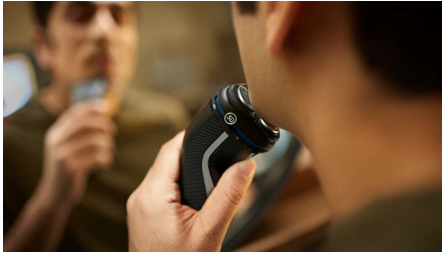

#### Un rasage de près

- Lames PowerCut pour un rasage de près uniforme

#### Technologie SkinProtect

- Les têtes 5D Pivot & Flex s'adaptent à tous les angles et à toutes les courbes
- Rasage sur peau humide ou sèche au-dessus du lavabo ou sous la douche
- Le système de rasage antirouille respecte la peau

### Têtes 5D Pivot & Flex

Flexible, la tête pivote dans cinq directions et suit ainsi toutes les courbes de votre visage, coupant juste au-dessus du niveau de la peau pour un rasage net et confortable, même sur les peaux sensibles.