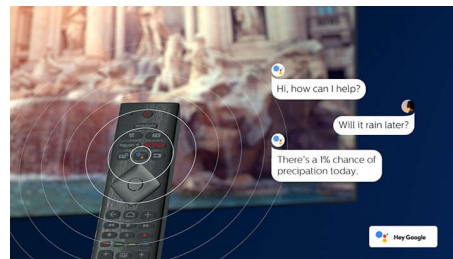

Голосовой ассистент

Управляйте телевизором с Android TV с помощью голосовых команд. Хотите сыграть в игру, посмотреть Netflix или найти контент и приложения в магазине Google Play? Просто скажите об этом своему телевизору. Вы даже можете управлять всеми устройствами, совместимыми с Ассистентом Google, например приглашать свет и переводить термостат в ночной режим. И все это — не вставая с дивана. Дни, когда вы искали пульт от телевизора по всему дому, уже далеко позади. Теперь с помощью голосовых команд вы можете управлять телевизором Philips посредством устройств с поддержкой Alexa, таких как Amazon Echo. Включайте телевизор, переключайтесь между каналами или источниками сигнала и многое другое с помощью Alexa.