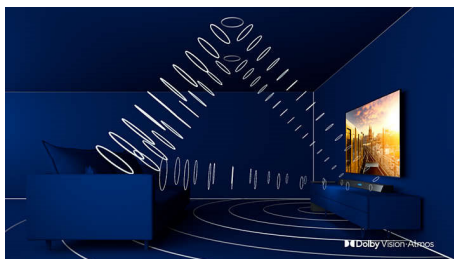

Dolby Vision и Dolby Atmos

Поддержка форматов Dolby для звука и видео премиум-класса означает, что HDR-материалы будут выглядеть и звучать максимально реалистично. Как материалы Blu-Ray, так и новый эпизод сериала, доступного по подписке, предстанут перед вами с максимальной контрастностью и яркостью, а также реалистичной цветопередачей. И все это будет сопровождаться объемным, четким и глубоким звуком.