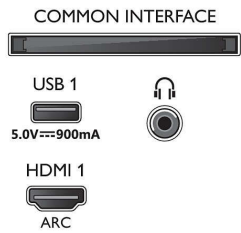

4K UHD LED на базе ОС Android TV

164 см (65") Ambilight TV Поддержка основных форматов HDR, Процессор P5 Perfect Picture, Android TV / Голосовое управление ИИ

Характеристики

Подсветка Ambilight

- Возможности режима Ambilight: Встроенный Ambilight+Hue, Музыка Ambilight, Игровой режим, Подстраивается под цвет стены, Режим Lounge, AmbiWakeUp, AmbiSleep
- Версия Ambilight: Трехсторонняя

Изображение/дисплей

- Формат изображения: 16:9
- Размер экрана по диагонали (в дюймах): 65 (Дюймы)
- Размер экрана по диагонали (метрич.): 164 см

- Дисплей: 4K Ultra HD LED
- Разрешение панели: 3840 x 2160
- Процессор обработки изображения: Процессор P5 Perfect Picture
- Улучшение изображения: Разрешение Ultra, Dolby Vision, HDR10+, 2100 PPI
- Размер экрана по диагонали (в дюймах): 65 дюймов

Поддерживаемое разрешение дисплея

- Компьютерные входы для всех интерфейсов
- HDMI: Поддержка HDR, HDR10 / HLG, до 4K UHD

- 3840 x 2160 при 60 Гц
- Выеоды для всех интерфейсов HDMI: до 4K UHD 3840 x 2160 при 60 Гц, Поддержка HDR, HDR10/HLG (Hybrid Log Gamma), HDR10+/Dolby Vision

Тюнер/прием/передача

- Цифровое ТВ: DVB-T/T2/T2-HD/C/S/S2
- Воспроизведение видео: PAL, SECAM
- Поддержка MPEG: MPEG2, MPEG4
- Телегид*: Электронный гид телепередач на 8 дней
- Индикатор уровня сигнала

Connections

Side