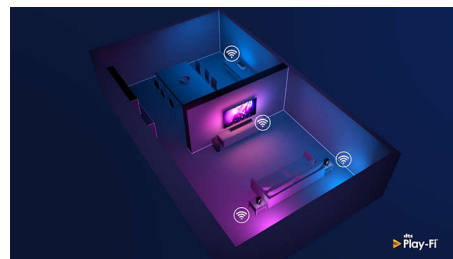

## DTS Play-Fi

С DTS Play-Fi на телевизоре Philips вы можете подключаться к совместимым AC в любой комнате. На кухне стоит беспроводная аудиосистема? Продолжайте слушать диалоги фильма, пока готовите перекус, и не пропускайте важные моменты спортивной трансляции, наливая друзьям напитки.