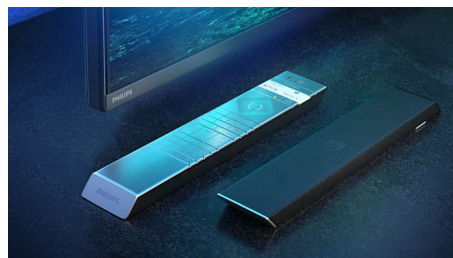

van levensechte details en contrasten, rijke kleuren en vloeiende bewegingen.

Philips OLED+-TV met HDR

OLED+

The difference is real.

Een Philips 4K UHD OLED+-TV is compatibel met alle gangbare HDR-indelingen. Of u nu een populaire serie bekijkt of de nieuwste game speelt, elke scène zit vol rijke details. Als u kijkt of speelt in een fel verlichte ruimte, wordt het beeld automatisch door uw TV aangepast zodat het er nog steeds geweldig uitziet.

Dolby Vision en Dolby Atmos.

Dankzij de ondersteuning voor Dolby's eersteklas geluid en video-indelingen ziet HDR-content er fantastisch uit en klinkt het fantastisch. U geniet van een beeld dat de originele bedoelingen en belevenis van de regisseur weerspiegelt en geniet van ruimtelijk geluid met echte helderheid en diepte. Ideaal voor elke film, show en game.

Eersteklas materialen.

Hoogwaardige materialen maken het verschil bij deze OLED+-TV. Het luidsprekerrooster van micro-mesh is voorzien van Kvadrat's

55OLED936/12

akoestisch transparante wolmix-luidsprekerstof, waardoor het geluid vrij in de kamer kan stromen. De afstandsbediening met achtergrondverlichting is afgewerkt met zacht, verantwoord geproduceerd Muirhead-leer.