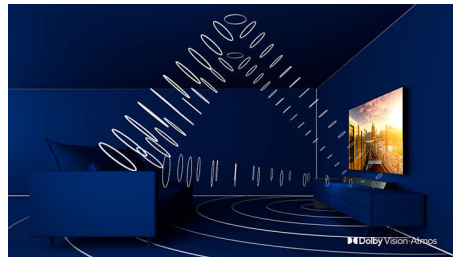

Dolby Vision en Dolby Atmos.

Dankzij de ondersteuning voor Dolby's eersteklas geluid en video-indelingen ziet HDR-content er fantastisch uit en klinkt het fantastisch. U geniet van een beeld dat de originele bedoelingen en belevenis van de regisseur weerspiegelt en geniet van ruimtelijk geluid met echte helderheid en diepte. Ideaal voor elke film, show en game.