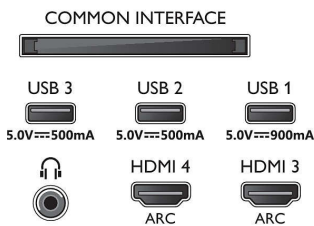

Beeld/scherm

- Beeldformaat: 16:9
- Schermdiagonaal (inch): 55 inch
- Schermdiagonaal (centimeters): 139 cm
- Display: 4K Ultra HD OLED

- Schermresolutie: 3840 x 2160
- Beeldengine: P5 AI Dual Picture Engine
- Beeldverbetering: Ultra-resolutie, Breed kleurengamma 99% DCI/P3, Dolby Vision, HDR10+, Perfect Natural Motion, A.I. PQ-modus, Klaar voor CalMAN, ISF-kleurbeheer, Micro Dimming Perfect
- Schermdiagonaal (inch): 55 inch

Ondersteunde beeldschermresolutie

- Computeringangen op HDMI1/2: HDMI 2.1 ondersteund., tot 4K 120 Hz*, HDR ondersteund, HDR10+/HLG

55OLED936/12

- Computeringangen op HDMI3/4: HDMI 2.0 ondersteund.
- Video-ingangen op HDMI1/2: HDMI 2.1 ondersteund, tot 4K 120 Hz*, HDR ondersteund, HDR10+/HLG
- Video-ingangen op HDMI3/4: HDMI 2.0 ondersteund.

Bottom

4K UHD Android TV met Bowers&Wilkins-geluid

Geluid van Bowers & Wilkins TV met 4-zijdige Ambilight, P5 AI Dual Picture Engine, Android TV van 139 cm (55")

Specificaties

- Signaalsterkte-indicator
- Teletekst: 1000 pagina's Hypertext
- HEVC-ondersteuning