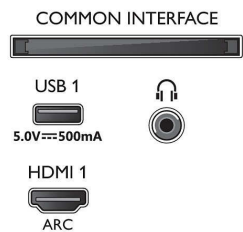

4K UHD LED Android TV

TV met 3-zijdige Ambilight Voornaamste HDR-indelingen ondersteund, Dolby Vision en Dolby Atmos, Android TV van 189 cm (75")

Specificaties

Ambilight

- Ambilight-functies: Ingebouwde Ambilight, Gamemodus, Lounge-modus, Past zich aan de muurkleur aan
- Ambilight-versie: Driezijdig

Beeld/scherm

- Beeldformaat: 16:9
- Schermdiagonaal (inch): 75 inch
- Schermdiagonaal (centimeters): 189 cm
- Display: 4K Ultra HD-LED

- Schermresolutie: 3840 x 2160
- Beeldengine: Pixel Precise Ultra HD
- Beeldverbetering: Ultra-resolutie, Dolby Vision, HLG (Hybrid Log Gamma), Compatibel met HDR10+
- Schermdiagonaal (inch): 75 inch

Ondersteunde beeldschermresolutie

- Computeringangen op alle HDMI: tot 4K UHD 3840 x 2160 bij 60 Hz, HDR ondersteund, HDR10/

75PUS7906/12

HLG

- Video-ingangen op alle HDMI: tot 4K UHD 3840 x 2160 bij 60Hz, HDR ondersteund, HDR10/HLG (Hybrid Log Gamma), HDR10+/Dolby Vision

Tuner/ontvangst/transmissie

- Digitale TV: DVB-T/T2/T2-HD/C/S/S2
- Videoweergave: PAL, SECAM
- MPEG-ondersteuning: MPEG2, MPEG4
- TV-programmagids*: Elektronische programmagids voor 8 dagen

Connections

Side