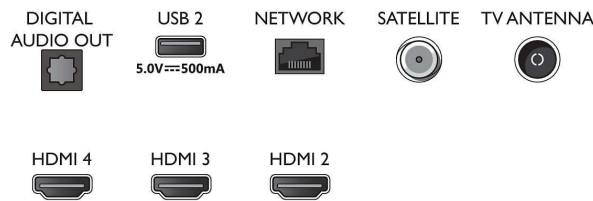

Beeld/scherm

- Beeldformaat: 16:9
- Schermdiagonaal (inch): 75 inch
- Schermdiagonaal (centimeters): 189 cm
- Display: 4K Ultra HD-LED

- Schermresolutie: 3840 x 2160
- Beeldengine: Pixel Precise Ultra HD
- Beeldverbetering: Ultra-resolutie, Dolby Vision, HLG (Hybrid Log Gamma), Compatibel met HDR10+
- Schermdiagonaal (inch): 75 inch

Ondersteunde beeldschermresolutie

- Computeringangen op alle HDMI: tot 4K UHD 3840 x 2160 bij 60 Hz, HDR ondersteund, HDR10/

75PUS7906/12

HLG

- Video-ingangen op alle HDMI: tot 4K UHD 3840 x 2160 bij 60Hz, HDR ondersteund, HDR10/HLG (Hybrid Log Gamma), HDR10+/Dolby Vision

Bottom

4K UHD LED Android TV

TV met 3-zijdige Ambilight Voornaamste HDR-indelingen ondersteund, Dolby Vision en Dolby Atmos, Android TV van 189 cm (75")

Specificaties

- Signaalsterkte-indicator
- Teletekst: 1000 pagina's Hypertext
- HEVC-ondersteuning